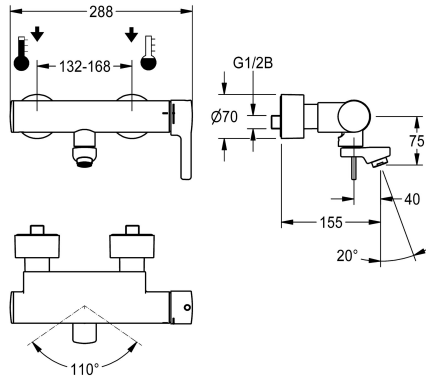

KWC F5L-Therm

Miscelatore termostatico a parete monocomando

Modell-Linie: F5L | F5LT1004

Rubinerterie per bagni | Rubinerterie monocomando

KWC-No.

2030066484

Proiezione 215 mm

2030066483

Proiezione 155 mm

2030066486

Proiezione 275 mm

Proiezione bocca

215 mm

155 mm

275 mm

Miscelatore termostatico monocomando F5L-Therm utilizzato come miscelatore a parete DN 15 per installazione a parete con bocca orientabile e bloccabile, per lavabi. Cartuccia del miscelatore a controllo termostatico con elemento a espansione, blocco di sicurezza in caso di interruzione della fornitura di acqua fredda, blocco temperatura antitorsione regolabile e tecnologia a dischi ceramici. Con dispositivo per unità igienica opzionale, adatto per l'esecuzione di un flussaggio sanitario automatico, disinfezione termica programmabile (è necessaria una cartuccia elettrovalvola

di bypass supplementare) e memorizzazione dei dati statistici. Da collegare all'acqua calda e fredda. Alloggiamento Safe-Touch a prova di scottature, costruzione interamente metallica, ottone cromato lucido. Regolatore del getto laminare con regolatore del flusso integrato, 6,0 l/min. Con allacciamenti regolabili e bloccabili dotati di valvole antiritorno e filtri, completamente a scomparsa grazie alle rosette da avvitare regolabili in profondità. Proiezione 155 mm.

Manuale

ATT-WS-HYGIENE-FLUSH

Preparato

Diametro mandata

DN 15

Dimensione mandata

G 1/2 B

ATT-WS-LOCKINGMECHANISM