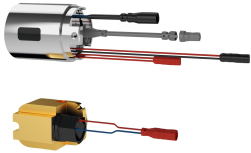

POLISHED

KWC F5L-Therm

Miscelatore termostatico a parete monocomando

Modell-Linie: F5L | F5LT1004

Rubinerie per bagni | Rubinerie monocomando

ATT-WS-TEMPERATURELIMIT	Si
Disinfezione termica	Si
Tipo di montaggio	Installazione a parete
Funzionamento	Comando manuale
Tipologia sapone	Beverino
ATT-WS-VOLFLOWRATE3	0.1 l/s
ATT-WS-WATCON	SUNION
Colore accento	NONE
Colore di base	CHROME-GLOSSY

Accessori opzionali

Unità igienica per miscelatore monocomando per lavabi e docce F5L

2030039446
ACLM9001

Alloggiamento aeratore

2000104778
ZTAPS0005

Pezzi di ricambio

Bocca orientabile, 160 mm

2030032815
ASXX1002