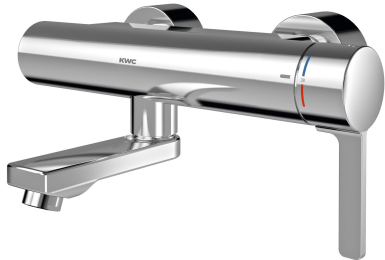

KWC F5L-Therm

Miscelatore termostatico a parete monocomando

Modell-Linie: F5L | F5LT1004

Rubinerterie per bagni | Rubinerterie monocomando

KWC-No.

2030066484

Proiezione 215 mm

2030066483

Proiezione 155 mm

2030066486

Proiezione 275 mm

Proiezione bocca

215 mm

155 mm

275 mm

Miscelatore termostatico monocomando F5L-Therm utilizzato come miscelatore a parete DN 15 per installazione a parete con bocca orientabile e bloccabile, per lavabi. Cartuccia del miscelatore a controllo termostatico con elemento a espansione, blocco di sicurezza in caso di interruzione della fornitura di acqua fredda, blocco temperatura antitorsione regolabile e tecnologia a dischi ceramici. Con dispositivo per unità igienica opzionale, adatto per l'esecuzione di un flussaggio sanitario automatico, disinfezione termica programmabile (è necessaria una cartuccia elettrovalvola

di bypass supplementare) e memorizzazione dei dati statistici. Da collegare all'acqua calda e fredda. Alloggiamento Safe-Touch a prova di scottature, costruzione interamente metallica, ottone cromato lucido. Regolatore del getto laminare con regolatore del flusso integrato, 6,0 l/min. Con allacciamenti regolabili e bloccabili dotati di valvole antiritorno e filtri, completamente a scomparsa grazie alle rosette da avvitare regolabili in profondità. Proiezione 155 mm.

TOP-CERAMIC

Materiale connessioni

Ottone

Pressione portata minima

1 bar

Tipologia della miscelazione

Con termostato

ATT-WS-POPOPWASTESET