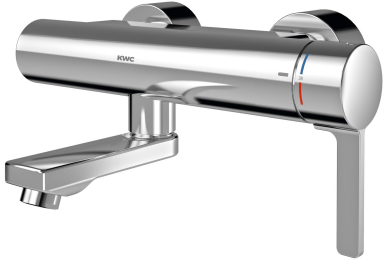

KWC F5L-Therm Thermostaat-eengreepswandmengkraan

Modell-Linie: F5L | F5LT1005
Kranen | Eengreepkranen

KWC-No.

2030066484
Uitloopsprong 215 mm

2030066483
Uitloopsprong 155 mm

2030066486
Uitloopsprong 275 mm

Lengte uitloop

215 mm

155 mm

275 mm

F5L-Therm thermostaat-eengreepsmengkraan als wandmengkraan DN 15 voor opbouwmontage met afsluitbare draaibare uitloop, voor wastafels. Thermostatisch geregeld mengpatroon met expansie-element en actieve bescherming tegen verbranding evenals instelbare, tegen doordraaien beveiligde temperatuuraanslag en keramische schijftechnologie. Met inrichting voor de optionele hygiënische eenheid voor de uitvoering van een automatische hygiënische spoeling, programmagestuurde

thermische desinfectie (extra bypasspatroon met magneetklep nodig) en opslag van statistische gegevens. Voor de aansluiting op koud en warm water. Verbrandingsveilige Safe-Touch-behuizing, volledig uitgevoerd in metaal, gepolijst en verchromd messing. Laminare straalregelaar met geïntegreerde debietregelaar 6,0 l/min. Met verstelbare en afsluitbare aansluitingen met terugslagbegrenzers en zeven, volledig afgedekt door in diepte verstelbare schroefrozetten. Uitloopsprong 215 mm.

Manueel

Vorbereid

DN 15

G 1/2 B

Top section, ceramic

Messing

1 bar

Met thermostaat