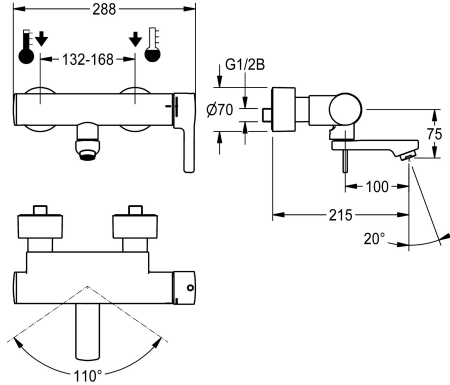

KWC F5L-Therm Thermostaat-eengreepswandmengkraan

Modell-Linie: F5L | F5LT1005
Kranen | Eengreepkranen

KWC-No.

2030066484
Uitloopsprong 215 mm

2030066483
Uitloopsprong 155 mm

2030066486
Uitloopsprong 275 mm

Lengte uitloop

215 mm

155 mm

275 mm

F5L-Therm thermostaat-eengreepsmengkraan als wandmengkraan DN 15 voor opbouwmontage met afsluitbare draaibare uitloop, voor wastafels. Thermostatisch geregeld mengpatroon met expansie-element en actieve bescherming tegen verbranding evenals instelbare, tegen doordraaien beveiligde temperatuuraanslag en keramische schijftechnologie. Met inrichting voor de optionele hygiënische eenheid voor de uitvoering van een automatische hygiënische spoeling, programmagestuurde

thermische desinfectie (extra bypasspatroon met magneetklep nodig) en opslag van statistische gegevens. Voor de aansluiting op koud en warm water. Verbrandingsveilige Safe-Touch-behuizing, volledig uitgevoerd in metaal, gepolijst en verchromd messing. Laminare straalregelaar met geïntegreerde debietregelaar 6,0 l/min. Met verstelbare en afsluitbare aansluitingen met terugslagbegrenzers en zeven, volledig afgedekt door in diepte verstelbare schroefrozetten. Uitloopsprong 215 mm.

Manueel

Vorbereid

DN 15

G 1/2 B

Top section, ceramic

Messing

1 bar

Met thermostaat