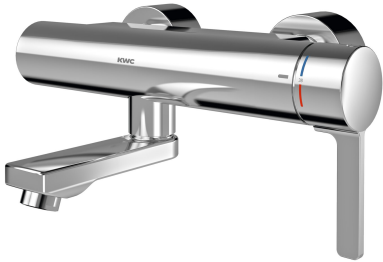

## KWC F5L-Therm

Grifo mural de termostato monomando

Modell-Linie: F5L | F5LT1006

Griferías de lavabo | Grifo para lavabo

### KWC-No.

**2030066484**

Longitud 215 mm

**2030066483**

Longitud 155 mm

**2030066486**

Longitud 275 mm

### Vaciado del desagüe

215 mm

155 mm

275 mm

F5L-Therm Mezclador monomando de termostato como grifo mural DN 15 para instalación en superficie con salida orientable y bloqueable para instalaciones de lavabo. Cartucho mezclador controlado por termostato con elemento de expansión, desconexión de seguridad en caso de avería en el agua fría, tope de temperatura ajustable y antigiro y tecnología de discos de cerámica. Con instalación para la unidad higiénica opcional que permite realizar una descarga higiénica automática, desinfección térmica controlada por programa (se requiere cartucho de válvula

electromagnética de derivación adicional) y almacenamiento de datos estadísticos. Para la conexión al agua caliente y fría.

Carcasa Safe-Touch, con protección antiquemaduras, versión totalmente metálica, en latón cromado y de alto brillo. Regulador de chorro laminar con regulador de caudal integrado de 6,0 l/min. Con conexiones ajustables y bloqueables con válvulas de retención y filtros, completamente ocultos por medio de rosetas atornillables con ajuste de profundidad. Longitud de 275 mm.