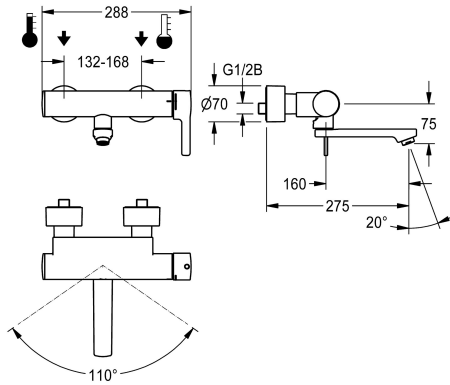

### KWC-No.

**2030066484**

Longitud 215 mm

**2030066483**

Longitud 155 mm

**2030066486**

Longitud 275 mm

### Vaciado del desagüe

215 mm

155 mm

275 mm

F5L-Therm Mezclador monomando de termostato como grifo mural DN 15 para instalación en superficie con salida orientable y bloqueable para instalaciones de lavabo. Cartucho mezclador controlado por termostato con elemento de expansión, desconexión de seguridad en caso de avería en el agua fría, tope de temperatura ajustable y antigiro y tecnología de discos de cerámica. Con instalación para la unidad higiénica opcional que permite realizar una descarga higiénica automática, desinfección térmica controlada por programa (se requiere cartucho de válvula

electromagnética de derivación adicional) y almacenamiento de datos estadísticos. Para la conexión al agua caliente y fría.

Carcasa Safe-Touch, con protección antiquemaduras, versión totalmente metálica, en latón cromado y de alto brillo. Regulador de chorro laminar con regulador de caudal integrado de 6,0 l/min. Con conexiones ajustables y bloqueables con válvulas de retención y filtros, completamente ocultos por medio de rosetas atornillables con ajuste de profundidad. Longitud de 275 mm.