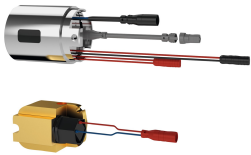

KWC F5L-Therm

Grifo mural de termostato monomando

Modell-Linie: F5L | F5LT1006

Griferías de lavabo | Grifo para lavabo

ATT-WS-TEMPERATURELIMIT	Si
Desinfección térmica	Si
Tipo de montaje	Montaje a pared
Tipo de operación	Accionamiento manual
Tipo de grifo	Grifo mural
ATT-WS-VOLFLOWRATE3	0.1 l/s
ATT-WS-WATCON	SUNION
Color acento	NONE
Color primario	CHROME-GLOSSY

Accesorios opcionales

Unidad higiénica para F5L-Mix

2030039446
ACLM9001

Carcasa perlator con protección antirrobo

2000104778
ZTAPS0005