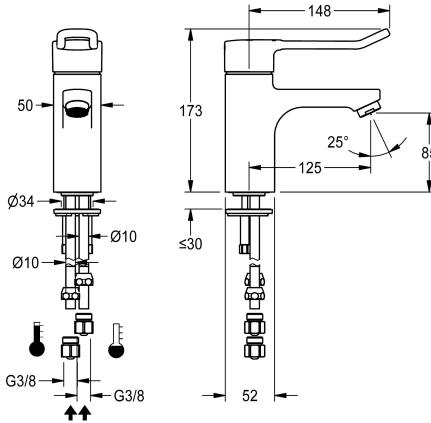

KWC F5L-Therm

Miscelatore termostatico da bordo lavabo monocomando, senza barriere

Modell-Linie: F5L | F5LT1011

Rubinetterie per bagni | Rubinetterie monocomando

KWC-No.

2030066301

2030066489

con tubi di collegamento

ATT-WS-WATCON

HOSE

PIPE

Miscelatore termostatico monocomando F5L-Therm utilizzato come miscelatore a bordo lavabo DN 15 per lavabi senza barriere, lunghezza della leva 150 mm. Cartuccia del miscelatore a controllo termostatico con elemento a espansione, blocco di sicurezza in caso di interruzione della fornitura di acqua fredda, blocco temperatura antitorsione regolabile e tecnologia a dischi ceramici. Con dispositivo per l'unità igienica opzionale, adatto per l'esecuzione di un flussaggio sanitario automatico, disinfezione

termica programmabile e memorizzazione dei dati statistici.

Cappuccio leva ergonomico a forma di staffa, nella zona anteriore con lieve bombatura e rivestito di grigio basalto, secondo il principio dei due sensi (tattile e visivo). Da collegare ad acqua calda o fredda mediante tubi, filtri inclusi. Costruzione interamente metallica, ottone cromato lucido. Regolatore del getto laminare con regolatore del flusso integrato 6,0 l/min, proiezione 125 mm.

Fissato

125 mm

Cromato

POLISHED

Si

KWC F5L-Therm

Miscelatore termostatico da bordo lavabo monocomando, senza barriere

Modell-Linie: F5L | F5LT1011