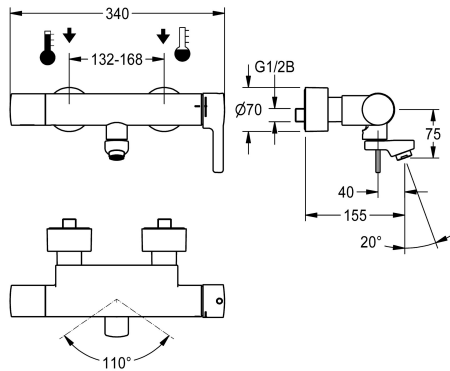

KWC F5L-Therm

Miscelatore termostatico a parete monocomando

Modell-Linie: F5L | F5LT1012

Rubinetterie per bagni | Rubinetterie monocomando

KWC-No.

2030066491

Proiezione 215 mm

2030066490

Proiezione 155 mm

2030066492

Proiezione 275 mm

Proiezione bocca

100 mm

40 mm

160 mm

Miscelatore termostatico monocomando F5L-Therm utilizzato come miscelatore a parete DN 15 per installazione a parete con bocca orientabile e bloccabile, per lavabi. Cartuccia del miscelatore a controllo termostatico con elemento a espansione, blocco di sicurezza in caso di interruzione della fornitura di acqua fredda, blocco temperatura antiritorsione regolabile e tecnologia a dischi ceramici. Con unità igienica premontata, inclusa batteria al litio da 6 V (CR-P2), per l'esecuzione di un flussaggio sanitario automatico, la disinfezione termica programmabile (è necessaria una cartuccia elettrovalvola di bypass supplementare) e la memorizzazione dei

Manuale

ATT-WS-HYGIENE-FLUSH

Si

Diametro mandata

DN 15

Dimensione mandata

G 1/2 B

ATT-WS-LOCKINGMECHANISM

1

Larghezza complessiva

340 mm

ATT-WS-PARAMETERIZATION

REMOTECONTROL

ATT-WS-POPUWASTESET

No

KWC F5L-Therm