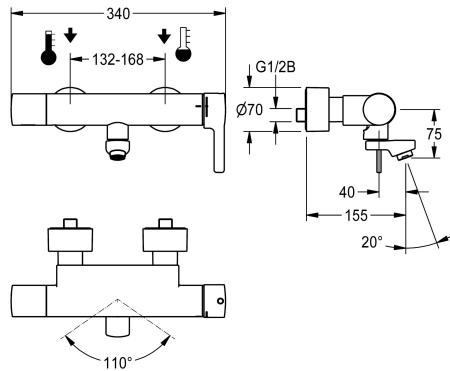

KWC F5L-Therm Engreppsblandare med termostat

Modell-Linie: F5L | F5LT1012
Kranar | Manuella kranar

KWC-No.

2030066491
Projection 215 mm

2030066490
Projection 155 mm

2030066492
Projection 275 mm

Sprut kastare

Funktionell princip

ATT-WS-HYGIENE-FLUSH

Nominell diameter

Inbyggnadsmått

ATT-WS-LOCKINGMECHANISM

Material delar

Minimalt flödestryck

Typ av blandning