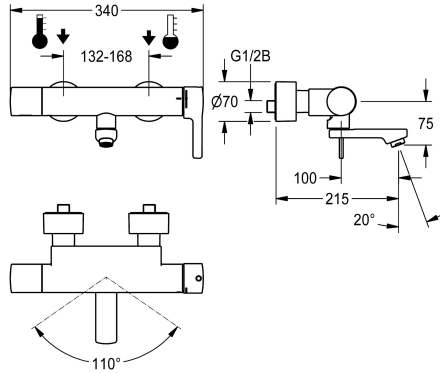

KWC F5L-Therm Thermostat-Einhebel-Wandbatterie

Modell-Linie: F5L | F5LT1013
Wascharmaturen | Konventionelle Armaturen

KWC-Nr.

2030066491
Ausladung 215 mm

2030066490
Ausladung 155 mm

2030066492
Ausladung 275 mm

Warm- und Kaltwasser. Verbrühungssicheres Safe-Touch-Gehäuse, Ganzmetallausführung, Messing poliert verchromt. Laminarstrahlregler mit integriertem Durchflussmengenregler 6,0 l/min. Mit verstellbaren und abspermbaren Anschlüssen mit Rückflussverhinderern und Sieben, vollständig abgedeckt durch tiefenverstellbare Schraubrosetten. Ausladung 215 mm. Aktivierte Hygienespülung, fixe Intervallzeit 24 Stunden. Mit Möglichkeit der Parametrierung und Kommunikation über optionale bidirektionale Fernbedienung.

Messing

1 bar

mit Thermostat

1

215 mm

340 mm

Fernbedienung

KWC F5L-Therm Thermostat-Einhebel-Wandbatterie