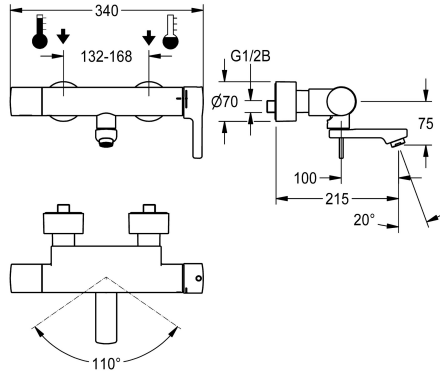

KWC F5L-Therm Thermostat-Einhebel-Wandbatterie

Modell-Linie: F5L | F5LT1013
Wascharmaturen | Konventionelle Armaturen

KWC-Nr.

2030066491
Ausladung 215 mm

2030066490
Ausladung 155 mm

2030066492
Ausladung 275 mm

Ausladung des Auslaufs

100 mm

40 mm

160 mm

F5L-Therm Thermostat-Einhebelmischer als Wandbatterie DN 15 zur Aufputzmontage mit arretierbarem Schwenkauslauf, für Waschanlagen. Thermostatisch gesteuerte Mischkartusche mit Dehnstoffelement und aktivem Verbrühungsschutz sowie einstellbarem, verdrähtem Temperaturschlag und Keramikscheibentechnik. Mit vormontierter Hygieneeinheit inklusive 6 V Lithium Batterie (CR-P2), zur Durchführung einer automatischen Hygienespülung und programmgesteuerten thermischen Desinfektion (zusätzliche Bypass-Magnetventilkartusche notwendig) und Speicherung von Statistikdaten. Zum Anschluss an

Warm- und Kaltwasser. Verbrühungssicheres Safe-Touch-Gehäuse, Ganzmetallausführung, Messing poliert verchromt. Laminarstrahlregler mit integriertem Durchflussmengenregler 6,0 l/min. Mit verstellbaren und abspermbaren Anschlüssen mit Rückflussverhinderern und Sieben, vollständig abgedeckt durch tiefenverstellbare Schraubrosetten. Ausladung 215 mm. Aktivierte Hygienespülung, fixe Intervallzeit 24 Stunden. Mit Möglichkeit der Parametrierung und Kommunikation über optionale bidirektionale Fernbedienung.

Messing

1 bar

mit Thermostat

1

215 mm

340 mm

Fernbedienung

KWC F5L-Therm Thermostat-Einhebel-Wandbatterie