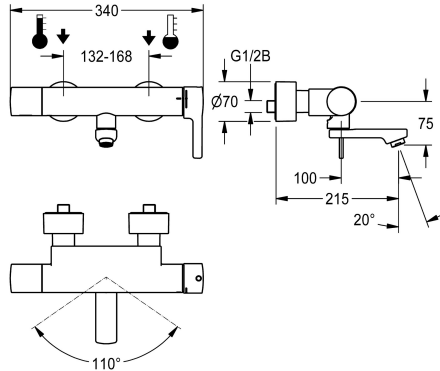

KWC F5L-Therm Mitigeur monolevier mural thermostatique

Modell-Linie: F5L | F5LT1013
Robinetteries | Robinets à monocommande

KWC-No.

2030066491
Projection de 215 mm

2030066490
Projection de 155 mm

2030066492
Projection de 275 mm

Projection de conduit

100 mm

40 mm

160 mm

Mitigeur monolevier thermostatique F5L-Therm mural DN 15 pour montage mural avec sortie pivotante blocable pour lavabo. Cartouche de mitigeur à commande thermostatique avec élément expansible, et protection active contre les brûlures ainsi qu'arrêt de température réglable, sans torsion et technologie de disque en céramique. Avec unité d'hygiène prémontée préalablement, y compris pile lithium 6 V (CR-P2) pour un rinçage hygiénique automatique, d'une désinfection thermique programmable (cartouches d'électrovanne de dérivation supplémentaires nécessaires) et d'un enregistrement de données statistiques. Pour le

raccordement sur les arrivées d'eau chaude et d'eau froide. Boîtier Safe-Touch anti-échaudure, structure entièrement métallique, laiton chromé poli. Mousseur à jet laminaire avec régulateur de débit intégré de 6,0 l/min. Avec raccords ajustables et bloquants à clapets anti-retour et filtres, entièrement recouverts par des rosaces à visser réglables en profondeur. Projection de 215 mm. Rinçage hygiénique activé, fréquence fixe toutes les 24 heures. Avec possibilité de paramétrage et de communication par télécommande bidirectionnelle en option.