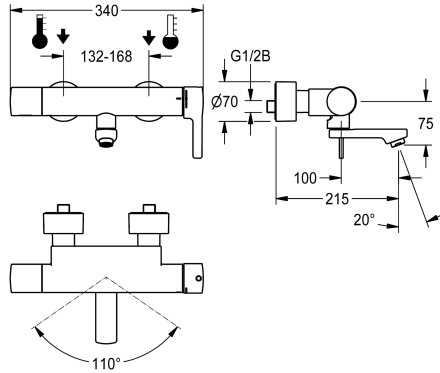

KWC F5L-Therm Engreppsblandare med termostat

Modell-Linie: F5L | F5LT1013
Kranar | Manuella kranar

KWC-No.

2030066491

Projection 215 mm

2030066490

Projection 155 mm

2030066492

Projection 275 mm

Sprut kastare

100 mm

40 mm

160 mm

F5L-Therm engreppsblandare med termostat som väggmonterad enhet DN 15 för ytmontering med låsbart och svängbart utlopp för tvättställ. Termostatiskt styrd blandarpatron med expansionselement, säkerhetsavstängning vid kallvattenbortfall, inställbart temperaturreglage med vridskydd och keramiska skivor. Med förmonterad hygienenhet inklusive 6 V litiumbatteri (CR-P2), för automatisk hygienisering och programstyrd termisk desinfektion (extra bypass-magnetventilpatron krävs) och lagring av statistiska data. Temperaturvalspar med inställbart, vridskyddat

Funktionell princip

ATT-WS-HYGIENE-FLUSH

Nominell diameter

Inbyggnadsmått

ATT-WS-LOCKINGMECHANISM

Material delar

Minimalt flödestryck

Typ av blandning

TOP-CERAMIC

Mässing

1 bar

Med termostat

1

215 mm

340 mm

REMOTECONTROL