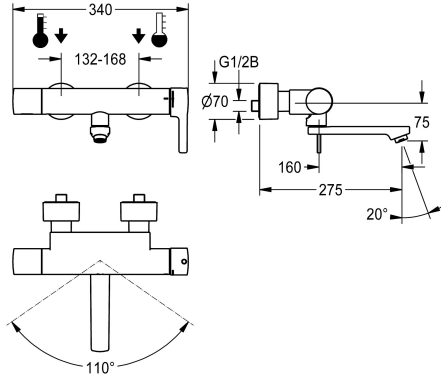

KWC F5L-Therm Thermostat-Einhebel-Wandbatterie

Modell-Linie: F5L | F5LT1014
Wascharmaturen | Konventionelle Armaturen

KWC-Nr.

2030066491
Ausladung 215 mm

2030066490
Ausladung 155 mm

2030066492
Ausladung 275 mm

Warm- und Kaltwasser. Verbrühungssicheres Safe-Touch-Gehäuse, Ganzmetallausführung, Messing poliert verchromt. Laminarstrahlregler mit integriertem Durchflussmengenregler 6,0 l/min. Mit verstellbaren und absperzbaren Anschlüssen mit Rückflussverhinderern und Sieben, vollständig abgedeckt durch tiefenverstellbare Schraubrosetten. Ausladung 275 mm. Aktivierte Hygienespülung, fixe Intervallzeit 24 Stunden. Mit Möglichkeit der Parametrierung und Kommunikation über optionale bidirektionale Fernbedienung.

Messing

1 bar

mit Thermostat

1

275 mm

340 mm

Fernbedienung

KWC F5L-Therm Thermostat-Einhebel-Wandbatterie