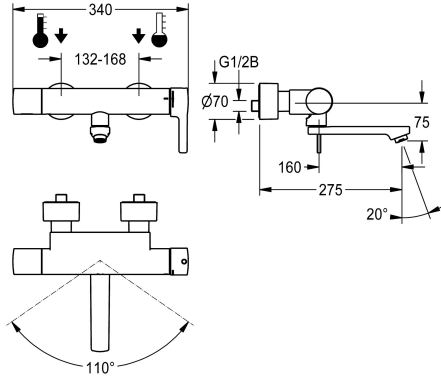

### KWC-No.

**2030066491**

Longitud 215 mm

**2030066490**

Longitud 155 mm

**2030066492**

Longitud 275 mm

### Vaciado del desagüe

100 mm

40 mm

160 mm

F5L-Therm Mezclador monomando de termostato como grifo mural DN 15 para instalación en superficie con salida orientable y bloqueable para instalaciones de lavabo. Cartucho mezclador controlado por termostato con elemento de expansión, desconexión de seguridad en caso de avería en el agua fría, tope de temperatura ajustable y antigiro y tecnología de discos de cerámica. Con unidad higiénica premontada, pila de litio de 6 V (CR-P2) incluida, para realizar una descarga higiénica automática y desinfección térmica controlada por programa (se requiere cartucho de válvula electromagnética de derivación adicional) y

almacenamiento de datos estadísticos. Para la conexión al agua caliente y fría. Carcasa Safe-Touch, con protección antiquemaduras, versión totalmente metálica, en latón cromado y de alto brillo. Regulador de chorro laminar con regulador de caudal integrado de 6,0 l/min. Con conexiones ajustables y bloqueables con válvulas de retención y filtros, completamente ocultos por medio de rosetas atornillables con ajuste de profundidad. Longitud de 275 mm. Descarga higiénica activa, intervalos fijos de 24 horas. Con opción de parametrización y comunicación mediante el mando a distancia bidireccional opcional.

Latón

1 bar

Con termostato

1

275 mm

340 mm

REMOTECONTROL