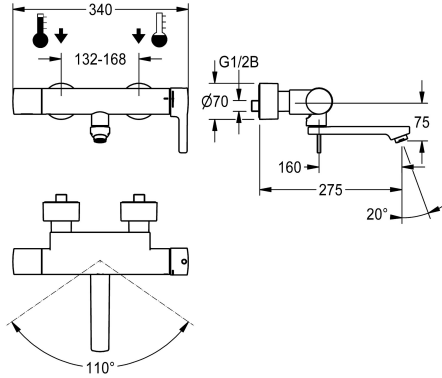

KWC F5L-Therm

Vipukäyttöinen seinähana termostaatilla

Modell-Linie: F5L | F5LT1014

Hanat | Käsikäyttöiset hanat

KWC-No.

2030066491

Ulkonema 215 mm

2030066490

Ulkonema 155 mm

2030066492

Ulkonema 275 mm

Putken ulkonema

100 mm

40 mm

160 mm

F5L-Therm seinähana termostaatilla, DN 15 pesuallasin lukittavalla kääntösäteellä. Toimiosa laajennuselementillä, turvakatkaisu kylmään veteen tulon lakatessa, säädettävällä ja tahattomalta kääntämiseltä suojatulla lämpötilarajoittimella sekä keraamisella kiekotteknikalla. Varustettu esiasennetulla hygieniayksiköllä. Mukana 6 V:n litiumparisto (CR-P2), automaattisen hygieniahuuhtelun ja ohjelmoidun lämpödesinfioinnin suorittamiseen (edellyttää ohitusmagneettiventtiiliä) sekä

tilastotietojen tallennukseen. Liitetään lämpimään ja kylmään veteen. Palovammaturvallinen Safe-Touch-runko, metallirakenne, kromattua ja kiillotettua messinkiä. Pyörteetön virtauksensäädin integroidulla virtaaman säätimellä 6,0 l/min. Varustettu säädettävällä ja lukittavalla takaisinvirtauksen estävillä liittimillä ja sihdeillä. Kierrettävät peitelevyt, joiden syvyys on säädettävissä. Ulottuma 275 mm. Aktivoi hygieniahuuhtelu 24 tunnin välein. Mahdollisuus parametrisointiin ja kommunikointiin valinnaisella kaksisuuntaisella kaukosäädöllä.

1 baari

Termostaatilla

1

275 mm

340 mm

KWC F5L-Therm

Vipukäyttöinen seinähana termostaatilla

Modell-Linie: F5L | F5LT1014