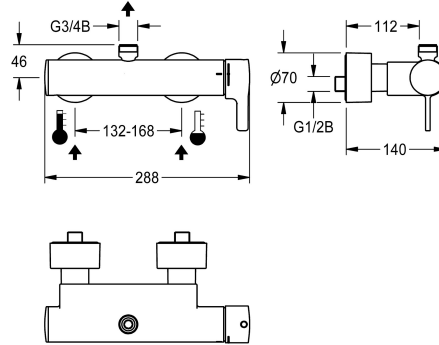

KWC F5L-Therm Thermostat-Einhebel-Wandbatterie

Modell-Linie: F5L | F5LT2001
Duscharmaturen | Konventionelle Dusche

KWC-Nr.

2030066495

F5L-Therm Thermostat-Einhebelmischer als Wandbatterie DN 15 zur Aufputzmontage, für Duschanlagen. Thermostatisch gesteuerte Mischkartusche mit Dehnstoffelement und aktivem Verbrühungsschutz sowie einstellbarem, verdrehsicherem Temperaturanschlag und Keramikscheibentechnik. Mit Vorrichtung für optionale Hygieneinheit zur Durchführung einer automatischen Hygienespülung, programmgesteuerten thermischen Desinfektion (zusätzliche Bypass-Magnetventilkartusche notwendig) und

Speicherung von Statistikdaten. Zum Anschluss an Warm- und Kaltwasser. Verbrühungssicheres Safe-Touch-Gehäuse mit Abgang nach oben, G 3/4 B, zur Montage von Abgangsbogen oder Aufputzduschrohr. Ganzmetallausführung, Messing poliert verchromt. Mit verstellbaren und absperrbaren Anschlüssen mit Rückflussverhinderern und Sieben, vollständig abgedeckt durch tiefenverstellbare Schraubrosetten.

vorbereitet

Nennweite

DN 15

Anschlussgröße

G 1/2 B

Schließmechanismus

Oberteil keramisch

Material Gehäuse