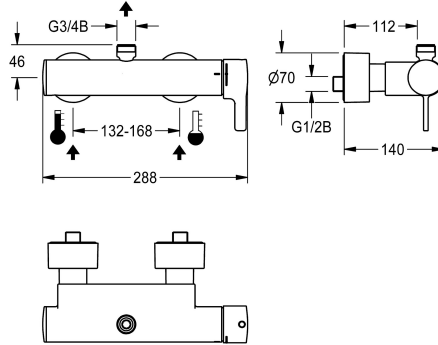

## KWC F5L-Therm Thermostaat-eengreepswandmengkraan

Modell-Linie: F5L | F5LT2001  
Douches | Handdouches

### KWC-No.

**2030066495**

F5L-Therm thermostaat-eengreepsmengkraan als wandmengkraan DN 15 voor opbouwmontage, voor douches. Thermostatisch geregeld mengpatroon met expansie-element en actieve bescherming tegen verbranding evenals instelbare, tegen doordraaien beveiligde temperatuuraanslag en keramische schijftechnologie. Met inrichting voor optionele hygiënische eenheid voor de uitvoering van een automatische hygiënische spoeling, programmagestuurde thermische desinfectie (extra bypasspatroon

met magneetklep nodig) en opslag van statistische gegevens. Voor de aansluiting op koud en warm water. Verbrandingsveilige Safe-Touch-behuizing met afvoer naar boven, G 3/4 B, voor de montage van afvoerbochten of doucheleiding voor opbouwmontage. Volledig uitgevoerd in metaal, gepolijst en verchromd messing. Met verstelbare en afsluitbare aansluitingen met terugslagbegrenzers en zeven, volledig afgedekt door in diepte verstelbare schroefrozetten.