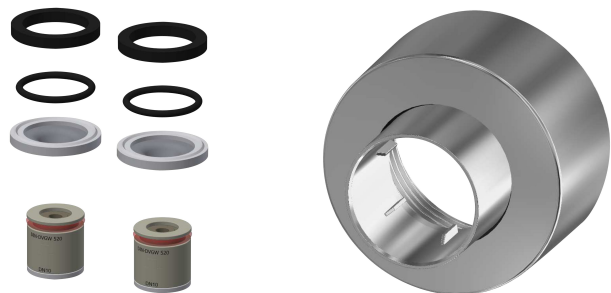

KWC F5L-Therm

Thermostaat-eengreepswandmengkraan

Modell-Linie: F5L | F5LT2001
Douches | Handdouches

Montageset

2030003401
EAQLT0009

Schroefrozet

2030046777
ASXX9003