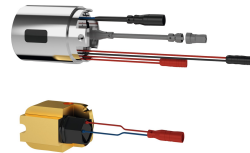

KWC F5L-Therm

Jednouchwytowa termostaticzna bateria ścienna z przyłączem słuchawki natryskowej

Modell-Linie: F5L | F5LT2003

Armatura natryskowa | Armatura z zaworami obsługiwanymi ręcznie

Dezynfekcja termiczna

Tak

Rodzaj montażu

Montaż naścienny

Rodzaj obsługi

Obsługa ręczna

Rodzaje natrysków

Złączka ścienna

Przepływ objętościowy przy 3 barach

0,25 l/s

Podłączenie wody

Połączenia S

Umieszczenie zasilania w wodę

Od tyłu

Akcent kolorystyczny

bez

Kolor podstawowy

Chromowany wygląd (błyszczący)

Akcesoria opcjonalne

Słuchawka natryskowa

2030051216
ACXX2007

Drążek natryskowy

2030051217
ACXX2008

Podzespół higieniczny do jednouchwytowych baterii ściennych F5L

2030039446
ACLM9001