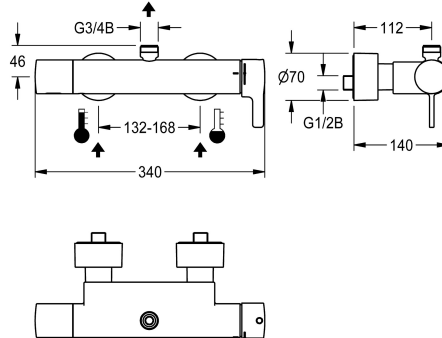

KWC F5L-Therm Thermostat-Einhebel-Wandbatterie

Modell-Linie: F5L | F5LT2004
Duscharmaturen | Konventionelle Dusche

KWC-Nr.

2030066498

F5L-Therm Thermostat-Einhebelmischer als Wandbatterie DN 15 zur Aufputzmontage, für Duschanlagen. Thermostatisch gesteuerte Mischkartusche mit Dehnstoffelement und aktivem Verbrühungsschutz sowie einstellbarem, verdrehsicherem Temperaturanschlag und Keramikscheibentechnik. Mit vormontierter Hygieneeinheit inklusive 6 V Lithium Batterie (CR-P2), zur Durchführung einer automatischen Hygienespülung und programmgesteuerten thermischen Desinfektion (zusätzliche Bypass-Magnetventilkartusche notwendig) und Speicherung von

Statistikdaten. Zum Anschluss an Warm- und Kaltwasser. Verbrühungssicheres Safe-Touch-Gehäuse mit Abgang nach oben, G 3/4 B, zur Montage von Abgangsbogen oder Aufputzduschrohr. Ganzmetallausführung, Messing poliert verchromt. Mit verstellbaren und absperzbaren Anschlüssen mit Rückflussverhinderern und Sieben, vollständig abgedeckt durch tiefenverstellbare Schraubrossetten. Aktivierte Hygienespülung, fixe Intervallzeit 24 Stunden. Mit

Technische Daten

| | |
|-------------------------------|-----------------------------|
| Zusätzliche Verbindungen | nein |
| mit Rückflussverhinderer | ja |
| Zirkulation | nein |
| Anschluss an Münzkontaktgeber | nicht möglich |
| Voreinstellung Hygienespülung | festes Intervall 24 Stunden |
| mit Filter | ja |
| Einstellbare Fließzeit | nein |
| Funktionsprinzip | manuell |
| für Handdusche | nein |
| Hygienespülung | ja |
| Nennweite | DN 15 |
| Anschlussgröße | G 1/2 B |
| Schließmechanismus | Oberteil keramisch |
| Material Gehäuse | Messing |
| Material Armatur | Messing |
| Mindestfließdruck | 1 bar |
| Art der Mischung | mit Thermostat |
| Anzahl Batterien | 1 |
| Gesamttiefe | 140 mm |
| Gesamthöhe | 70 mm |
| Gesamtbreite | 340 mm |
| Parametrierung | Fernbedienung |
| Anschlussspannung | Batterie 6 V |