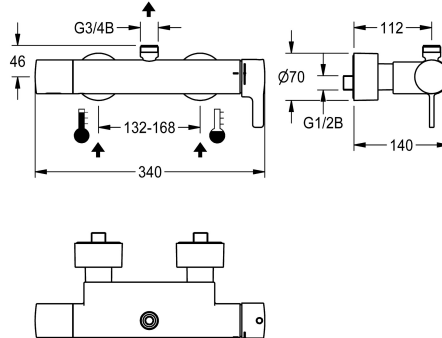

### KWC-Nr.

**2030066498**

F5L-Therm Thermostat-Einhebelmischer als Wandbatterie DN 15 zur Aufputzmontage, für Duschanlagen. Thermostatisch gesteuerte Mischkartusche mit Dehnstoffelement und aktivem Verbrühungsschutz sowie einstellbarem, verdrehsicherem Temperaturanschlag und Keramikscheibentechnik. Mit vormontierter Hygieneeinheit inklusive 6 V Lithium Batterie (CR-P2), zur Durchführung einer automatischen Hygienespülung und programmgesteuerten thermischen Desinfektion (zusätzliche Bypass-Magnetventilkartusche notwendig) und Speicherung von

Statistikdaten. Zum Anschluss an Warm- und Kaltwasser. Verbrühungssicheres Safe-Touch-Gehäuse mit Abgang nach oben, G 3/4 B, zur Montage von Abgangsbogen oder Aufputzduschrohr. Ganzmetallausführung, Messing poliert verchromt. Mit verstellbaren und absperzbaren Anschlüssen mit Rückflussverhinderern und Sieben, vollständig abgedeckt durch tiefenverstellbare Schraubrossetten. Aktivierte Hygienespülung, fixe Intervallzeit 24 Stunden. Mit

### Technische Daten

zusätzliche Verbindungen	nein
mit Rückflussverhinderer	ja
Zirkulation	nein
Anschluss an Münzkontaktgeber	nicht möglich
Voreinstellung Hygienespülung	festes Intervall 24 Stunden
mit Filter	ja
einstellbare Fließzeit	nein
Funktionsprinzip	manuell
für Handdusche	nein
Hygienespülung	ja
Nennweite	DN 15
Anschlussgröße	G 1/2 B
Schließmechanismus	Oberteil keramisch
Material Gehäuse	Messing
Material Armatur	Messing
Mindestfließdruck	1 bar
Art der Mischung	mit Thermostat
Anzahl Batterien	1
Gesamttiefe	140 mm
Gesamthöhe	70 mm
Gesamtbreite	340 mm
Parametrierung	Fernbedienung
Anschlussspannung	Batterie 6 V