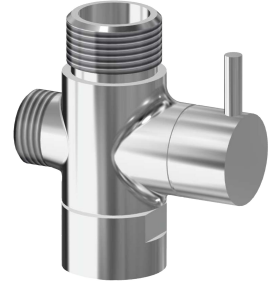

Suihkuvaihdin

2030041561
ACXX2004

Magneettiventtiili

2030045522
ACXX9002

Varaosat

Magneettiventtiili

2030045522
ACXX9002