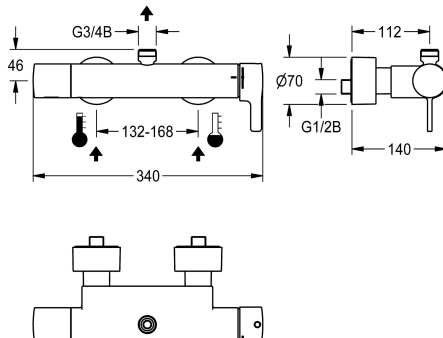

#### KWC-No.

2030066498

F5L-Therm engreppsblandare med termostat som väggmonterad enhet DN 15 för ytmontering, för duschanläggningar. Termostatiskt styrd blandarpatron med expansionselement, säkerhetsavstängning vid kallvattenbortfall, inställbart temperaturreglage med vridskydd och keramiska skivor. Med förmonterad hygienenhet inklusive 6 V litiumbatteri (CR-P2), för automatisk hygienspolning och programstyrd termisk desinfektion (extra bypass-magnetventilpatron krävs) och lagring av statistiska data. Temperaturvalspar med inställbart, vridskyddat

temperaturstopp. Skållningskyddat Safe-Touch-hus med utmatning uppåt, G 3/4 B, för montering av böjt utmatningsrör eller väggmonterat duschrör. Utförande helt i metall, högblank förkromad mässing. Med justerbara och låsbara anslutningar med backventiler och silar, helt täckta med rosetter med inställbart djup. Aktiverad hygienspolning 24 timmar efter senaste spolning. Med möjlighet till parameterinställningar och kommunikation via dubbelriktad fjärrkontroll (tillval).

Nej
Ja
Nej
Inte möjligt
24-H
Ja
Nej
Manual
Nej
Ja
DN 15
G 1/2 B
TOP-CERAMIC
Mässing
Mässing
1 bar
Med termostat
1
140 mm
70 mm
340 mm
REMOTECONTROL
Batteri 6 V