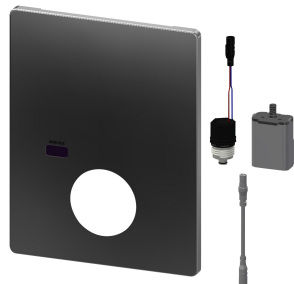

Hygieneinheit für F5L Einhebel-Einbaubatterie

2030041526
ACLM2001