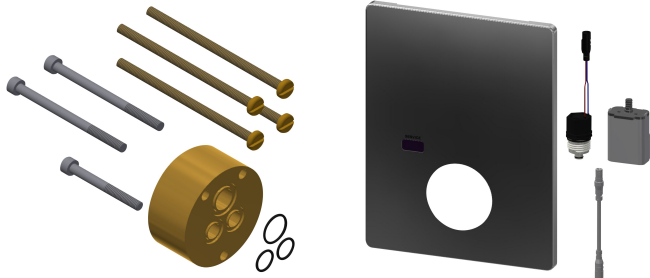

KWC

F5L-Therm Thermostat-Einhebel-Einbaubatterie

Modell-Linie: F5L | F5LT2005

Duscharmaturen | Konventionelle Dusche

Oberflächenbehandlung Armatur	verchromt
Oberflächenveredelung Armatur	poliert
Temperaturanschlag	ja
Thermische Desinfektion	ja
mit Trafo/Netzteil	nein
Art der Montage	Wandeinbaumontage mit Kasten
Art der Bedienung	manueller Betrieb
Art der Duscharmatur	Wandeinbauarmatur
Volumenstrom bei 3 bar	0.23 l/s
Wasseranschluss	Gewindestutzen (Außengewinde)
Position des Wasseranschlusses	seitlich
Akzentfarbe	Chromoptik (glänzend)
Grundfarbe	Edelstahl

Notwendiges Zubehör

R5 Systembox für Einbaubatterien

2030028990
F5BX2001

Optionales Zubehör

Verlängerungsset für F5L Einhebelmischer

2030044779
ACLM2002

Hygieneinheit für F5L Einhebel-Einbaubatterie

2030041526
ACLM2001