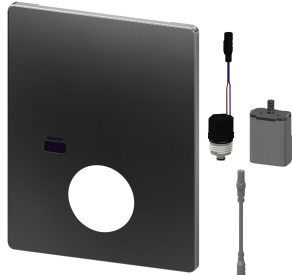

Valinnaiset lisävarusteet

Jatkosarja F5L yksiotehanalalle

2030044779

ACLM2002

Hygieniayksikkö F5L hanalle

2030041526

ACLM2001