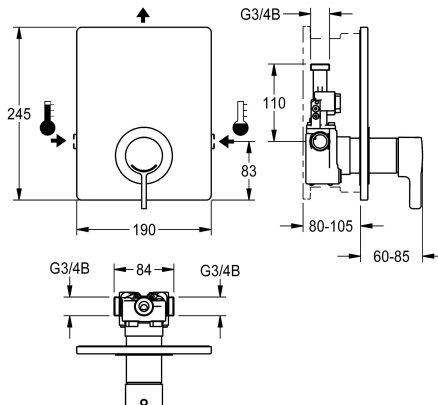

Modell-Linie: F5L | F5LT2005

Rubinerterie per doccia | Rubinetterie monocomando per doccia

KWC-No.

2030066500

Miscelatore termostatico monocomando F5L-Therm DN 15, utilizzato come kit di installazione completo per il montaggio a parete nel kit di installazione base, per impianti di docce. Da collegare all'acqua calda e fredda. Blocco funzionale con cartuccia termostatica integrata e dispositivo per unità igienica opzionale, adatto per l'esecuzione di un flussaggio sanitario automatico, disinfezione termica programmabile (è necessaria una cartuccia elettrovalvola di bypass supplementare) e memorizzazione dei dati statistici. Cartuccia del miscelatore a controllo termostatico con

elemento a espansione, blocco di sicurezza in caso di interruzione della fornitura di acqua fredda, blocco temperatura antitorsione regolabile e tecnologia a dischi ceramici. Costruzione interamente metallica, parti visibili, lucidatura a specchio al cromo. Telaio di sostegno inclusa guarnizione profilata, piastra di copertura in acciaio inox 190 x 245 mm, con fissaggio a vite nascosto, rosetta in plastica cromata, valvola antiritorno e filtri. Regolazione in profondità 25 mm.

Dati tecnici

Raccordi supplementari	No
ATT-WS-BACKFLOWPREVENTER	Si
ATT-WS-BUILTINMODEL	FINISHING
Circolazione	No
Connessione alla gettoniera	Non possibile
ATT-WS-COVERHEIGHT	245 mm
ATT-WS-COVERWIDTH	190 mm
con filtro	Si
Principio di funzionamento	Manuale
ATT-WS-HANDSHOWER	No
ATT-WS-HYGIENE-FLUSH	Preparato
Diametro mandata	DN 15
Dimensione mandata	G 3/4 B
ATT-WS-LOCKINGMECHANISM	TOP-CERAMIC
Materiale della copertura	Acciaio inox
Materiale connessioni	Ottone
Pressione portata minima	1 bar
Tipologia della miscelazione	Con termostato
ATT-WS-ROSETTES	Si
Interruzione di sicurezza	No
Tubazione dreaaggio doccia	No
Isolamento sonoro	No
Finitura della superficie esterna	Finitura satinata