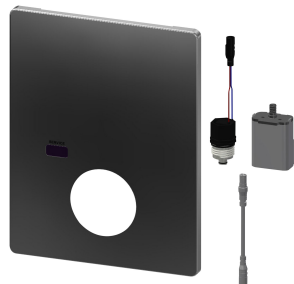

Modell-Linie: F5L | F5LT2005

Rubinerterie per doccia | Rubinetterie monocomando per doccia

KWC-No.

2030066500

Miscelatore termostatico monocomando F5L-Therm DN 15, utilizzato come kit di installazione completo per il montaggio a parete nel kit di installazione base, per impianti di docce. Da collegare all'acqua calda e fredda. Blocco funzionale con cartuccia termostatica integrata e dispositivo per unità igienica opzionale, adatto per l'esecuzione di un flussaggio sanitario automatico, disinfezione termica programmabile (è necessaria una cartuccia elettrovalvola di bypass supplementare) e memorizzazione dei dati statistici. Cartuccia del miscelatore a controllo termostatico con

elemento a espansione, blocco di sicurezza in caso di interruzione della fornitura di acqua fredda, blocco temperatura antitorsione regolabile e tecnologia a dischi ceramici. Costruzione interamente metallica, parti visibili, lucidatura a specchio al cromo. Telaio di sostegno inclusa guarnizione profilata, piastra di copertura in acciaio inox 190 x 245 mm, con fissaggio a vite nascosto, rosetta in plastica cromata, valvola antiritorno e filtri. Regolazione in profondità 25 mm.

KWC

Miscelatore termostatico a incasso monocomando F5L-Therm

Modell-Linie: F5L | F5LT2005

Rubinerterre per doccia | Rubinerterre monocomando per doccia

Finitura della superficie	Cromato
ATT-WS-SURTREATFIT	POLISHED
ATT-WS-TEMPERATURELIMIT	Si
Disinfezione termica	Si
ATT-WS-TRANSFORMER	No
Tipo di montaggio	Installazione a parete con kit incasso
Funzionamento	Comando manuale
Tipologia doccia	Impianto a parete
ATT-WS-VOLFLOWRATE3	0.23 l/s
ATT-WS-WATCON	THREAD
Posizione della connessione idrica	Dal lato
Colore accento	CHROME-GLOSSY
Colore di base	Acciao inox
teamNumber	812494

Accessori necessari

System-Box R5

2030028990
F5BX2001

Accessori opzionali

Set di prolunga per miscelatore monocomando F5L DN 15

2030044779
ACLM2002

Unità igienica per miscelatore monocomando F5L

2030041526
ACLM2001