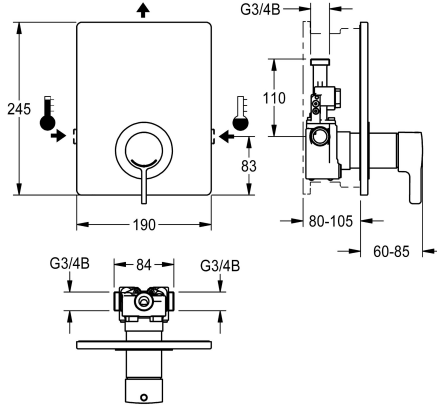

KWC F5L-Therm thermostatic single-lever in-wall mixer

Modell-Linie: F5L | F5LT2005
Duschar | Manuell dusch

KWC-No.

2030066500

F5L-Therm engreppsblandare med termostat DN 15 som färdig sats för dold montering i halvfabrikatsats, för duschanläggningar. Temperaturvalspak med inställbart, vridskyddat temperaturstopp.. Funktionsblock med inbyggd termostatpatron och förberedelse för hygienhet (tillval) för automatisk hygienspolning, programstyrd termisk desinfektion (extra bypassmagnetventilpatron krävs) och lagring av statistiska data. Termostatiskt styrd blandarpatron med

expansionelement, säkerhetsavstängning vid kallvattenbortfall, inställbart temperaturreglage med vridskydd och keramiska skivor. Utförande helt i metall, synliga delar högblankt förkromade. Hållarram inklusive profiltätning, täckplatta i rostfritt stål 190 x 245 mm med dolt skruvfäste, plastrosett, backventil och silar i förkromat utförande. Djupinställning 25 mm.

Nej

Samband med lön myntopererad behållare

Inte möjligt

ATT-WS-COVERHEIGHT

245 mm

ATT-WS-COVERWIDTH

190 mm

med filter

DN 15

Inbyggnadsmått

G 3/4 B

ATT-WS-LOCKINGMECHANISM

TOP-CERAMIC

Material hölje

Rostfritt stål

Material delar