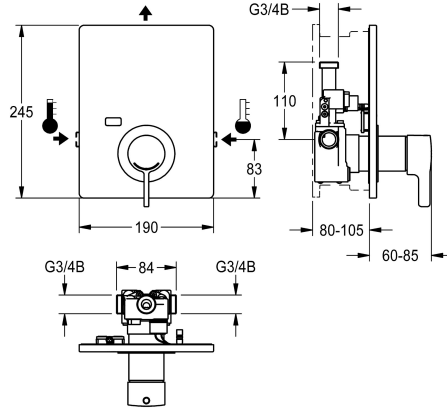

#### KWC-Nr.

**2030066501**

F5L-Therm Thermostat-Einhebelmischer DN 15 als Fertigbauset zur Wandeinbaumontage im Rohbauset, für Duschanlagen. Zum Anschluss an Warm- und Kaltwasser. Funktionsblock mit integrierter Thermostatkartusche und vormontierter Hygieneeinheit inklusive Sensor und 6 V Lithium Batterie (CR-P2), zur Durchführung einer automatischen Hygienespülung und programmgesteuerten thermischen Desinfektion (zusätzliche Bypass-Magnetventilkartusche notwendig) und Speicherung von Statistikdaten. Thermostatisch gesteuerte Mischkartusche mit Dehnstoffelement und aktivem Verbrühungsschutz sowie

einstellbarem, verdrehsicherem Temperaturschlag und Keramikscheibentechnik. Ganzmetallausführung, sichtbare Teile poliert verchromt. Halterahmen inklusive Profildichtung, Edelstahlabdeckplatte 190 x 245 mm mit verdeckter Schraubbefestigung, verchromte Kunststoffrossette, Rückflussverhinderer und Sieben, Tiefenverstellbarkeit 25 mm. Aktivierte Hygienespülung, fixe Intervallzeit 24 Stunden. Mit Möglichkeit der Parametrierung und Kommunikation über optionale bidirektionale Fernbedienung.

#### Technische Daten

zusätzliche Verbindungen	nein
mit Rückflussverhinderer	ja
Ausführung Einbauarmatur	F-Set
Zirkulation	nein
Anschluss an Münzkontaktgeber	nicht möglich
Höhe der Abdeckplatte	245 mm
Breite der Abdeckplatte	190 mm
Voreinstellung Hygienespülung	festes Intervall 24 Stunden
mit Filter	ja
einstellbare Fließzeit	nein
Funktionsprinzip	manuell
für Handdusche	nein
Hygienespülung	ja
Nennweite	DN 15
Anschlussgröße	G 3/4 B
Schließmechanismus	Oberteil keramisch
Material Gehäuse	Edelstahl
Material Armatur	Messing
Mindestfließdruck	1 bar
Art der Mischung	mit Thermostat
Anzahl Batterien	1
Gesamthöhe	245 mm