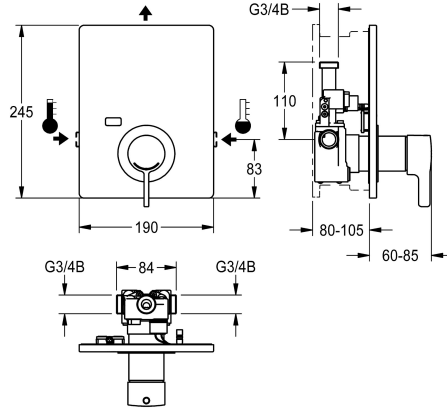

Modell-Linie: F5L | F5LT2007

Duchas | Duchas convencionales

KWC-No.

2030066501

F5L-Therm Mezclador monomando de termostato DN 15 como juego de instalación premontado para montaje en pared, en kit de montaje, para instalaciones de ducha. Para la conexión al agua caliente y fría. Bloque funcional con cartucho de termostato integrado y unidad higiénica premontada, sensor y pila de litio de 6 V (CR-P2) incluidos, para realizar una descarga higiénica automática y una desinfección térmica controlada por programa (se requiere cartucho de válvula electromagnética de derivación adicional) y almacenamiento de datos estadísticos. Cartucho mezclador controlado por termostato con elemento de expansión,

desconexión de seguridad en caso de avería en el agua fría, tope de temperatura ajustable y antigiro y tecnología de discos de cerámica. Versión totalmente metálica, partes visibles cromadas. Marco de sujeción con junta perfilada incluida, placa de cubierta de acero inoxidable de 190 x 245 mm con sujeción atornillada oculta, roseta de plástico cromada, válvula de retención y filtros. Ajuste en profundidad de 25 mm. Descarga higiénica activa, intervalos fijos de 24 horas. Con opción de parametrización y comunicación mediante el mando a distancia bidireccional opcional.

No
Si
FINISHING
No
No es posible
245 mm
190 mm
24-H
Si
No
manual
No
Si
DN 15
G 3/4 B
TOP-CERAMIC
Acero inoxidable
Latón
1 bar
Con termostato
1
245 mm

KWC

F5L-Therm Batería empotrable de termostato con monomando