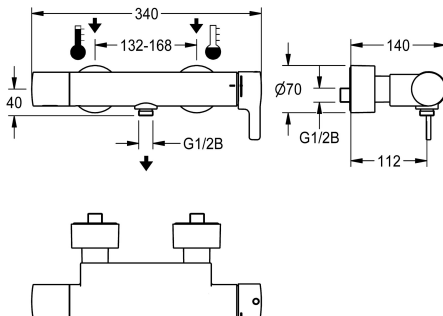

#### KWC-No.

**2030066503**

Miscelatore termostatico monocomando F5L-Therm utilizzato come miscelatore DN 15 per installazione a parete, per impianti di docce. Cartuccia del miscelatore a controllo termostatico con elemento a espansione, blocco di sicurezza in caso di interruzione della fornitura di acqua fredda, blocco temperatura antitorsione regolabile e tecnologia a dischi ceramici. Con unità igienica premontata, inclusa batteria al litio da 6 V (CR-P2), per l'esecuzione di un flussaggio sanitario automatico, la disinfezione termica programmabile (è necessaria una cartuccia elettrovalvola di

#### Dati tecnici

Raccordi supplementari	No
ATT-WS-BACKFLOWPREVENTER	Si
Circolazione	No
Connessione alla gettoniera	Non possibile
Disinfezione termica regolata ex fabbrica	24-H
con filtro	Si
Tempo di flussaggio regolabile	No
Principio di funzionamento	Manuale
ATT-WS-HANDSHOWER	Si
ATT-WS-HYGIENE-FLUSH	Si
Diametro mandata	DN 15
Dimensione mandata	G 1/2 B
ATT-WS-LOCKINGMECHANISM	TOP-CERAMIC
Materiale della copertura	Ottone
Materiale connessioni	Ottone
Pressione portata minima	1 bar
Tipologia della miscelazione	Con termostato
Quantità batterie	1
Profondità totale	140 mm
Altezza totale	70 mm
Larghezza complessiva	340 mm
ATT-WS-PARAMETERIZATION	REMOTECONTROL
Connessione dell'alimentazione elettrica	BATTERY-6-V