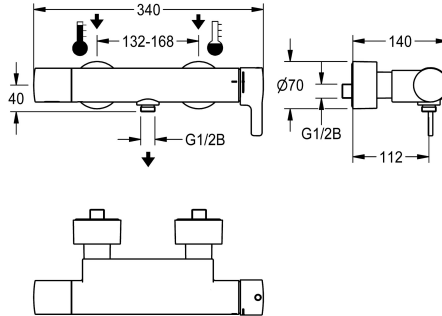

Modell-Linie: F5L | F5LT2012
Duschar | Manuell dusch

KWC-No.

2030066503

F5L-Therm engreppsblandare med termostat som väggmonterad enhet DN 15 för ytmontering, för duschanläggningar. Termostatiskt styrd blandarpatron med expansionselement, säkerhetsavstängning vid kallvattenbortfall, inställbart temperaturreglage med vridskydd och keramiska skivor. Med förmonterad hygienenhet inklusive 6 V litiumbatteri (CR-P2), för automatisk hygienspolning och programstyrd termisk desinfektion (extra bypass-magnetventilpatron krävs) och lagring av statistiska

data. Temperaturvalspar med inställbart, vridskyddat temperaturstopp. Skållningsskyddat Safe-Touch-hus med anslutning för handdusch, G 1/2 B. Utförande helt i metall, högblank förkromad mässing. Med justerbara och låsbara anslutningar med backventiler och silar, helt täckta med rosetter med inställbart djup. Aktiverad hygienspolning 24 timmar efter senaste spolning. Med möjlighet till parameterinställningar och kommunikation via dubbelriktad fjärrkontroll (tillval).

Technical Data

extra anslutning
ATT-WS-BACKFLOWPREVENTER
Cirkulation
Samband med lön myntopererad behållare
Standard automatisk hygien spolning
med filter
Justerbar flödestid
Funktionell princip
ATT-WS-HANDSHOWER
ATT-WS-HYGIENE-FLUSH
Nominell diameter
Inbyggnadsmått
ATT-WS-LOCKINGMECHANISM
Material hölje
Material delar
Minimalt flödestryck
Typ av blandning
Antal batterier
Övergripande djup
Total höjd
Total bredd
ATT-WS-PARAMETERIZATION
Kraft försörjnings anslutning

Nej
Ja
Nej
Inte möjligt
24-H
Ja
Nej
Manual
Ja
DN 15
G 1/2 B
TOP-CERAMIC
Mässing
Mässing
1 bar
Med termostat
1
140 mm
70 mm
340 mm
REMOTECONTROL
Batteri 6 V

KWC

F5L-Therm thermostatic single-lever wall-mounted mixer with hand shower connection