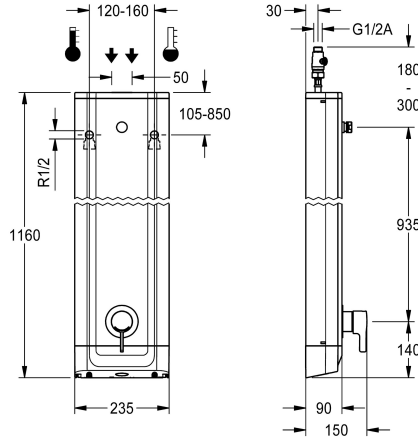

KWC F5L-Therm Duschpaneel aus Edelstahl

Modell-Linie: F5L | F5LT2020
Duscharmaturen | Konventionelle Dusche

KWC-Nr.

2030066509

F5L-Therm Duschpaneel aus Edelstahl für Aufputzmontage mit Einhebel-Thermostat DN 15 und Anschlussstutzen für Duschkopf. Zum Anschluss an Warm- und Kaltwasser. Funktionsblock mit integrierter Mischkartusche und vormontierter Hygieneeinheit inklusive Sensor mit Steuerelektronik zur Durchführung einer automatischen Hygienespülung, programmgesteuerten thermischen Desinfektion (zusätzliche Bypass-Magnetventilkartusche notwendig) und Speicherung von Statistikdaten. Thermostatisch gesteuerte Mischkartusche mit Dehnstoffelement und aktivem Verbrühungsschutz sowie einstellbarem, verdrehsicherem Temperaturanschlag und Keramikscheibentechnik. Ganzmetallausführung, sichtbare Teile poliert verchromt. Anschlussstutzen für separat notwendigen KWC-Duschkopf DN 15 mit vormontiertem Durchflussmengenregler 9,0

Gehäuseabmessung 235 x 1160 x 90 mm (B x H x T)

Duschkopf sowie Batteriefach inklusive Batterie oder Netzteil zusätzlich Verlängerungskabel müssen separat bestellt werden.

Technische Daten

Zusätzliche Verbindungen