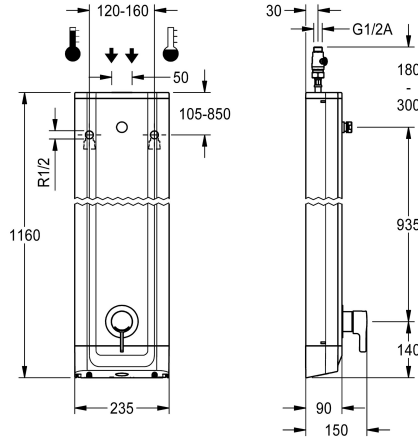

KWC F5L-Therm Duschpaneel aus Edelstahl

Modell-Linie: F5L | F5LT2020
Duscharmaturen | Konventionelle Dusche

KWC-Nr.

2030066509

F5L-Therm Duschpaneel aus Edelstahl für Aufputzmontage mit Einhebel-Thermostat DN 15 und Anschlussstutzen für Duschkopf. Zum Anschluss an Warm- und Kaltwasser. Funktionsblock mit integrierter Mischkartusche und vormontierter Hygieneeinheit inklusive Sensor mit Steuerelektronik zur Durchführung einer automatischen Hygienespülung, programmgesteuerten thermischen Desinfektion (zusätzliche Bypass-Magnetventilkartusche notwendig) und Speicherung von Statistikdaten. Thermostatisch gesteuerte Mischkartusche mit Dehnstoffelement und aktivem Verbrühungsschutz sowie einstellbarem, verdrehsicherem Temperaturanschlag und Keramikscheibentechnik. Ganzmetallausführung, sichtbare Teile poliert verchromt. Anschlussstutzen für separat notwendigen KWC-Duschkopf DN 15 mit vormontiertem Durchflussmengenregler 9,0

Gehäuseabmessung 235 x 1160 x 90 mm (B x H x T)

Duschkopf sowie Batteriefach inklusive Batterie oder Netzteil zusätzlich Verlängerungskabel müssen separat bestellt werden.

Technische Daten

zusätzliche Verbindungen