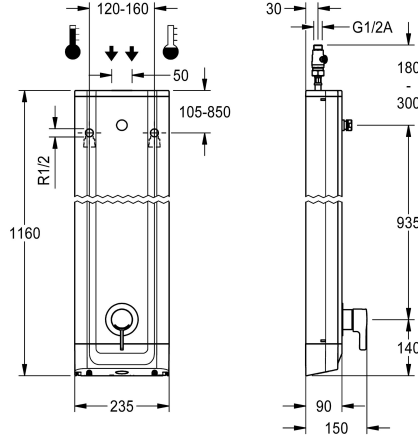

KWC F5L-Therm Panel de ducha de acero inoxidable

Modell-Linie: F5L | F5LT2020
Duchas | Duchas convencionales

KWC-No.

2030066509

F5L-Therm Panel de ducha de acero inoxidable para instalación en superficie con termostato monomando DN 15 y manguito de conexión para cabezal de ducha. Para la conexión al agua caliente y fría. Bloque funcional con cartucho mezclador integrado y unidad higiénica premontada, sensor con electrónica de control para realizar una descarga higiénica automática y desinfección térmica controlada por programa (se requiere cartucho de válvula electromagnética de derivación adicional) y almacenamiento de datos estadísticos. Cartucho mezclador controlado por termostato con elemento de expansión, desconexión de seguridad en caso de avería en el agua fría, tope de temperatura ajustable y antigrifo y tecnología de discos de cerámica. Versión totalmente metálica, partes visibles cromadas. Manguitos de conexión para cabezal de ducha independiente necesario KWC DN 15 con regulador de caudal premontado 9,0 l/m. Carcasa de acero inoxidable con

Dimensiones de la carcasa 235 x 1160 x 90 mm (L x A x P)

El cabezal de ducha y el compartimento para la batería, incluida la batería o la fuente de alimentación y el cable de extensión, se tienen que pedir por separado.