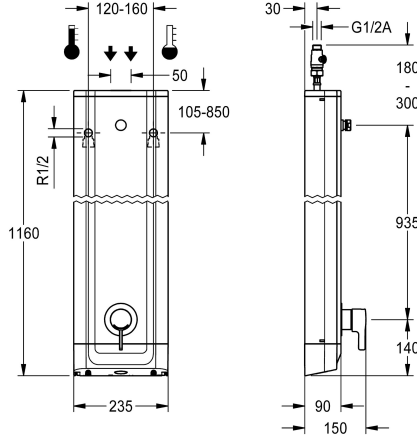

KWC F5L-Therm Suihkupaneeli ruostumaton teräs

Modell-Linie: F5L | F5LT2020
Suihkut ja suihkupaneelit | Manuaali suihkut

KWC-No.

2030066509

F5L-Therm-suihkupaneeli ruostumattomasta teräksestä pinta-asennukseen, termostaattihana DN 15 ja liitäntä suihkupäälle. Liitetään lämpimään ja kylmään veteen. Toimintayksikössä toimiosa integroidulla termostaatilla ja esiasennetulla hygieniayksiköllä automaattisen hygieniahuuhtelun ja ohjelmoidun lämpödesinfioinnin suorittamiseen (edellyttää ohitusmagneettiventtiiliä) sekä tilastotietojen tallennukseen. Toimiosa laajennuselementillä, turvakatkaisu kylmän veden tulon lakatessa, säädettävällä ja tahattomalta kääntämiseltä suojatulla lämpötilanrajoittimella sekä keraamisella kiekkoketekniikalla. Metallirakenne, kromattua ja kiillotettua messinkiä. Liitäntä erikseen tilattavalle KWC-suihkupäälle DN 15, jossa integroitu virtaaman

Rungon mitat 235 x 1160 x 90 mm (L x K x S)

Suihkupää ja paristolokero paristoinen sekä verkkolaite ja jatkojohto tilattava erikseen.

Tekniset tiedot

Lisä liitännät
ATT-WS-BACKFLOWPREVENTER
Kierto
Yhteensopiva Aqua3000Open
Liitäntä maksulliseen juomavesiautomaattiin
Esiasennettu automaattinen hygieniahuuhtelu
suodattimella
Säädettävä virtausaika
Toiminnallinen periaate
ATT-WS-HANDSHOWER
ATT-WS-HYGIENE-FLUSH
Nimellinen halkaisija
Sisääntuloaukon koko
ATT-WS-LOCKINGMECHANISM
Kotelon materiaali
Rst teräslaji kotelo
liittimen materiaali
Minimi virtauspaine
Sekoituksen tyyppi