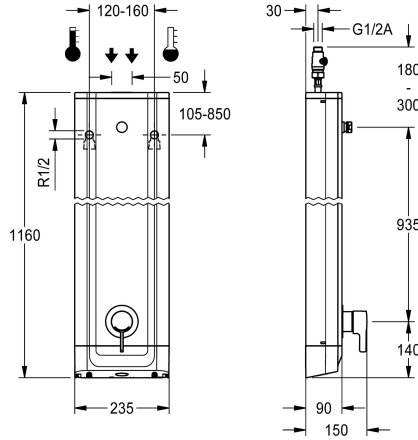

KWC F5L-Therm Duschpanel av rostfritt stål

Modell-Linie: F5L | F5LT2020
Duschar | Manuell dusch

KWC-No.

2030066509

F5L-Therm Duschpanel av rostfritt stål för ytmontering med engreppstermostat DN 15 och anslutningsmöjlighet för duschhuvud. Temperaturvålpak med inställbart, vridskyddat temperaturstopp. Funktionsblock med integrerad blandarpatron och förmonterad för hygienenhet inklusive sensor med styrelektronik för automatisk hygienspolning, programstyrd termisk desinfektion (extra bypass-magnetventilpatron krävs) och lagring av statistiska data. Termostatiskt styrd blandarpatron med expansionselement, säkerhetsavstängning vid kallvattenbortfall, inställbart temperaturreglage med vridskydd och keramiska skivor. Utförande helt i metall, synliga delar högblankt förkromade. Anslutningsstuts för separat nödvändigt KWC-duschhuvud DN 15 med förmonterad

Husmått 235 x 1160 x 90 mm (B x H x D)

Duschhuvud samt batteri eller nätdel plus förlängningskabel måste beställas separat.

Technical Data

extra anslutning
ATT-WS-BACKFLOWPREVENTER
Cirkulation
ATT-WS-COMPA30000
Samband med lön myntopererad behållare
Standard automatisk hygien spolning
med filter
Justerbar flödestid
Funktionell princip
ATT-WS-HANDSHOWER
ATT-WS-HYGIENE-FLUSH
Nominell diameter
Inbyggnadsmått
ATT-WS-LOCKINGMECHANISM
Material hölje
materialkod hölje
Material delar
Minimalt flödestryck
Typ av blandning
Övergripande djup
Total höjd