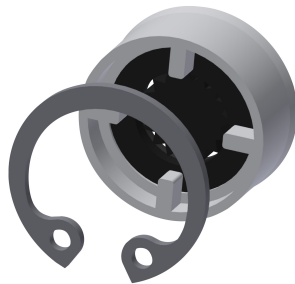

KWC F5L-Therm Duschpanel av rostfritt stål

Modell-Linie: F5L | F5LT2020
Duschar | Manuell dusch

KWC-No.

2030066509

F5L-Therm Duschpanel av rostfritt stål för ytmontering med engreppstermostat DN 15 och anslutningsmöjlighet för duschhuvud. Temperaturvålpak med inställbart, vridskyddat temperaturstopp. Funktionsblock med integrerad blandarpatron och förmonterad för hygienenhet inklusive sensor med styrelektronik för automatisk hygienspolning, programstyrd termisk desinfektion (extra bypass-magnetventilpatron krävs) och lagring av statistiska data. Termostatiskt styrd blandarpatron med expansionselement, säkerhetsavstängning vid kallvattenbortfall, inställbart temperaturreglage med vridskydd och keramiska skivor. Utförande helt i metall, synliga delar högblankt förkromade. Anslutningsstuts för separat nödvändigt KWC-duschhuvud DN 15 med förmonterad

3600002063
ACEX9023

KWC F5L-Therm Duschpanel av rostfritt stål

Modell-Linie: F5L | F5LT2020
Duschar | Manuell dusch

Power supply unit

2030039477
ACEX9001

Extension cable 5 m

2030043814
ACEX9010

Extratillbehör

Flow controller 6.0 l/min

2030027586
ESHHE0004

Flow controller 12.0 l/min

2000104783
ESHHE0002

Solenoid valve cartridge

2030003033
EAQFU0001

Shower gel dish for F5 shower panels
made of stainless steel

2030057077
ACXX2021