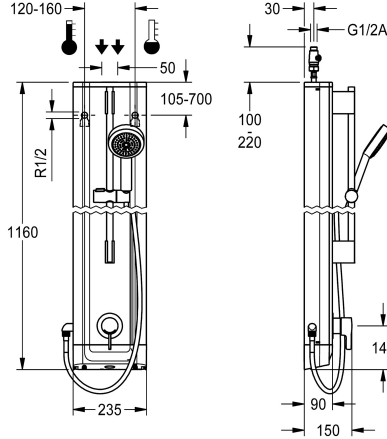

KWC F5L-Therm Duschpaneel aus Edelstahl mit Handbrausegarnitur

Modell-Linie: F5L | F5LT2021
Duscharmaturen | Konventionelle Dusche

KWC-Nr.

2030066510

F5L-Therm Duschpaneel aus Edelstahl für Aufputzmontage mit Einhebel-Thermostat DN 15 und Handbrausegarnitur. Zum Anschluss an Warm- und Kaltwasser. Funktionsblock mit integrierter Mischkartusche und vormontierter Hygieneinheit inklusive Sensor mit Steuerelektronik zur Durchführung einer automatischen Hygienespülung, programmgesteuerten thermischen Desinfektion (zusätzliche Bypass-Magnetventilkartusche notwendig) und Speicherung von Statistikdaten. Thermostatisch gesteuerte Mischkartusche mit Dehnstoffelement und aktivem Verbrühungsschutz sowie einstellbarem, verdrehsicherem Temperaturanschlag und Keramikscheibentechnik. Ganzmetallausführung, sichtbare Teile poliert verchromt. Vormontierte Brausestange, Messing verchromt, mit höhenverstellbarem Handbrausehalter sowie Handbrause Kunststoff verchromt, Brauseboden mit Regenstrahl, Durchmesser