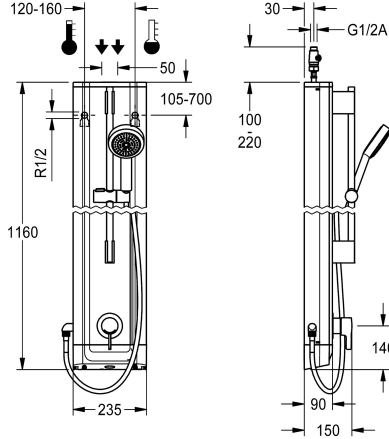

KWC F5L-Therm Duschpaneel aus Edelstahl mit Handbrausegarnitur

Modell-Linie: F5L | F5LT2021
Duscharmaturen | Konventionelle Dusche

KWC-Nr.

2030066510

F5L-Therm Duschpaneel aus Edelstahl für Aufputzmontage mit Einhebel-Thermostat DN 15 und Handbrausegarnitur. Zum Anschluss an Warm- und Kaltwasser. Funktionsblock mit integrierter Mischkartusche und vormontierter Hygieneinheit inklusive Sensor mit Steuerelektronik zur Durchführung einer automatischen Hygienespülung, programmgesteuerten thermischen Desinfektion (zusätzliche Bypass-Magnetventilkartusche notwendig) und Speicherung von Statistikdaten. Thermostatisch gesteuerte Mischkartusche mit Dehnstoffelement und aktivem Verbrühungsschutz sowie einstellbarem, verdrehsicherem Temperaturanschlag und Keramikscheibentechnik. Ganzmetallausführung, sichtbare Teile poliert verchromt. Vormontierte Brausestange, Messing verchromt, mit höhenverstellbarem Handbrausehalter sowie Handbrause Kunststoff verchromt, Brauseboden mit Regenstrahl, Durchmesser

Duschpaneel aus Edelstahl mit Handbrausegarnitur

Modell-Linie: F5L | F5LT2021

Duscharmaturen | Konventionelle Dusche

Gesamthöhe	1,160 mm
Gesamtbreite	235 mm
Parametrierung	Fernbedienung
Anschlussspannung	6,75 / 12 VDC
Position des Elektroanschlusses	von oben/hinten
Art der Spannungsversorgung	sonstige
mit Rosetten/Abdeckplatte	ja
Sicherheitsabschaltung	nein
Brauserohrentleerung	nein
mit Brauseset	ja
Schallschutz	nein
Oberflächenbehandlung Gehäuse	seidenmatt
Oberflächenbehandlung	verchromt
Oberflächenveredelung Armatur	poliert
Temperaturanschlag	ja
Thermische Desinfektion	ja
mit Trafo/Netzteil	nein
Art der Montage	Wandmontage
Art der Bedienung	manueller Betrieb
Typ des Sensors	opto-elektronischer Sensor
Art der Duscharmatur	Duschpaneel
Volumenstrom bei 3 bar	0.15 l/s
Wasseranschluss	Schlauch (Verschraubung)
Position des Wasseranschlusses	von oben/hinten
mit Seifenschale	nein
Akzentfarbe	Chromoptik (glänzend)
Grundfarbe	Edelstahl
teamNumber	812498