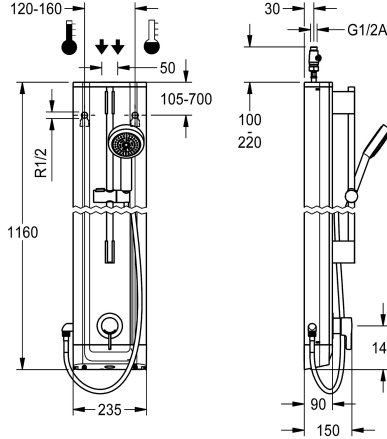

KWC F5L-Therm Duschpaneel aus Edelstahl mit Handbrausegarnitur

Modell-Linie: F5L | F5LT2021
Duscharmaturen | Konventionelle Dusche

KWC-Nr.

2030066510

F5L-Therm Duschpaneel aus Edelstahl für Aufputzmontage mit Einhebel-Thermostat DN 15 und Handbrausegarnitur. Zum Anschluss an Warm- und Kaltwasser. Funktionsblock mit integrierter Mischkartusche und vormontierter Hygieneeinheit inklusive Sensor mit Steuerelektronik zur Durchführung einer automatischen Hygienespülung, programmgesteuerten thermischen Desinfektion (zusätzliche Bypass-Magnetventilkartusche notwendig) und Speicherung von Statistikdaten. Thermostatisch gesteuerte Mischkartusche mit Dehnstoffelement und aktivem Verbrühungsschutz sowie einstellbarem, verdrehsicherem Temperaturanschlag und Keramikscheibentechnik. Ganzmetallausführung, sichtbare Teile poliert verchromt. Vormontierte Brausestange, Messing verchromt, mit höhenverstellbarem Handbrausehalter sowie Handbrause Kunststoff verchromt, Brauseboden mit Regenstrahl, Durchmesser

Duschpaneel aus Edelstahl mit Handbrausegarнитur

Modell-Linie: F5L | F5LT2021

Duscharmaturen | Konventionelle Dusche

Gesamthöhe	1,160 mm
Gesamtbreite	235 mm
Parametrierung	Fernbedienung
Anschlussspannung	6,75 / 12 VDC
Position des Elektroanschlusses	von oben/hinten
Art der Spannungsversorgung	sonstige
mit Rosetten/Abdeckplatte	ja
Sicherheitsabschaltung	nein
Brauserohrentleerung	nein
mit Brauseset	ja
Schallschutz	nein
Oberflächenbehandlung Gehäuse	seidenmatt
Oberflächenbehandlung Armatur	verchromt
Oberflächenveredelung Armatur	poliert
Temperaturanschlag	ja
Thermische Desinfektion	ja
mit Trafo/Netzteil	nein
Art der Montage	Wandmontage
Art der Bedienung	manueller Betrieb
Typ des Sensors	opto-elektronischer Sensor
Art der Duscharmatur	Duschpaneel
Volumenstrom bei 3 bar	0.15 l/s
Wasseranschluss	Schlauch (Verschraubung)
Position des Wasseranschlusses	von oben/hinten
mit Seifenschale	nein
Akzentfarbe	Chromoptik (glänzend)
Grundfarbe	Edelstahl