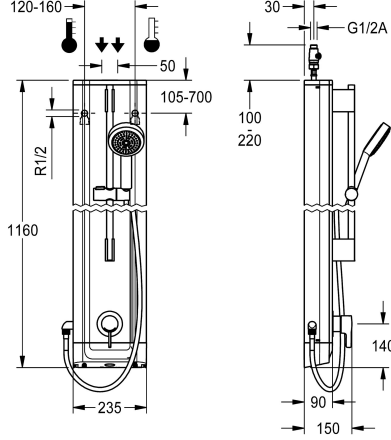

### KWC-No.

2030066510

F5L-Therm-suihkupaneeli ruostumattomasta teräksestä pinta-asennukseen, vipukäyttöinen termostaattihana DN 15, käsisuihkulla. Liitetään lämpimään ja kylmään veteen. Toimintayksikössä toimiosa integroidulla termostaatilla ja esiasennetulla hygieniayksiköllä automaattisen hygieniahuuhtelun ja ohjelmoidun lämpödesinfioinnin suorittamiseen (edellyttää ohitusmagneettiventtiiliä) sekä tilastietojen tallennukseen. Toimiosa laajennuselementillä, turvakatkaisu kylmän veden tulon lakatessa, säädettävällä ja tahattomalta kääntämiseltä suojatulla lämpötilanrajoittimella sekä keraamisella kiekkokotekniikalla. Metallirakenne, näkyvät osat kromattu ja kiillotettu. Suihkutanko, korkeudeltaan säädettävä käsisuihkupidike sekä sadekäsisuihku

kromattua messinkiä, jonka halkaisija 110 mm. Suihkuletku 900 mm. Hienostunut käyttöpaneeli ja tulpat muovia. Liitäntäletkuissa lukittavat vesimäärän säätimet, takaiskuventtiilit ja sihdit. Aktivoi hygieniahuuhtelun 24 tunnin välein. Mahdollisuus parametrisointiin ja kommunikointiin valinnaisella kaksisuuntaisella kaukosäädöllä. Hygieniayksikkö joko paristokäyttöinen 6 V:n litiumparistolla (CR-P2) kalustetta kohden tai verkkolaitteella 6,75 V / 12 V DC. Rungon mitat 235 x 1160 x 90 mm (L x K x S) Paristolokero paristoineen sekä verkkolaite ja jatkojohto on tilattava erikseen.

90 mm