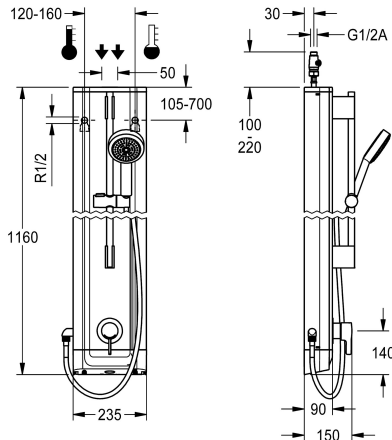

KWC F5L-Therm

Pannello doccia in acciaio al cromo-nichel con set per doccia

Modell-Linie: F5L | F5LT2021

Rubinerterie per doccia | Rubinerterie monocomando per doccia

KWC-No.

2030066510

Pannello doccia F5L-Therm in acciaio al cromo-nichel per installazione a parete con termostato monocomando DN 15 e set per doccia. Da collegare all'acqua calda e fredda. Blocco funzionale con cartuccia del miscelatore integrata e unità igienica premontata, incluso sensore con elettronica di comando per l'esecuzione di un flussaggio sanitario automatico, la disinfezione termica programmabile (è necessaria una cartuccia elettrovalvola di bypass supplementare) e la memorizzazione dei dati statistici. Cartuccia del miscelatore a controllo termostatico con elemento a espansione, blocco di sicurezza in caso di interruzione della fornitura di acqua fredda, blocco temperatura antitorsione regolabile e tecnologia a dischi ceramici. Costruzione interamente metallica, parti visibili, lucidatura a specchio al cromo. Asta per doccia preassemblata, ottone cromato, con supporto per doccia manuale ad altezza regolabile e doccia in plastica cromata,

bocchettone doccia con getto a pioggia, diametro da 110 mm, tubo flessibile doccia da 900 mm, alloggiamento in acciaio al cromo-nichel con superficie funzionale rialzata e coperture in plastica. Connettori flessibili con regolatori del volume d'acqua regolabili con valvola antiritorno e filtro. Flussaggio sanitario attivato, intervallo fisso di 24 ore. Con possibilità di parametrizzazione e comunicazione tramite telecomando bidirezionale disponibile in opzione. Unità igienica opzionale per funzionamento a batteria con batteria al litio 6 V (CR-P2) per valvola o alimentazione separata tramite alimentatore 6,75 V / 12 V CC.

Acciaio inox

1.4301

Ottone

1 bar

Con termostato

90 mm

KWC F5L-Therm

Pannello doccia in acciaio al cromo-nichel con set per doccia