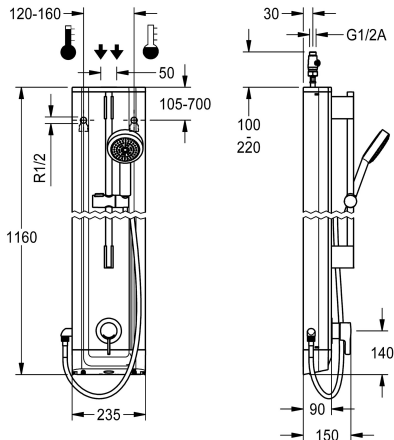

KWC F5L-Therm Duschpanel av rostfritt stål

Modell-Linie: F5L | F5LT2021
Duschar | Manuell dusch

KWC-No.

2030066510

F5L-Therm Duschpanel av rostfritt stål för ytmontering med engreppstermostat DN 15 och anslutningsmöjlighet för handhållet duschhuvud. Temperaturvålpak med inställbart, vridskyddat temperaturstopp. Funktionsblock med integrerad blandarpatron och förmonterad för hygienhet inklusive sensor med styrelektronik för automatisk hygienispolning, programstyrd termisk desinfektion (extra bypass-magnetventilpatron krävs) och lagring av statistiska data. Termostatiskt styrd blandarpatron med expansionselement, säkerhetsavstängning vid kallvattenbortfall, inställbart temperaturreglage med vridskydd och keramiska skivor. Utförande helt i metall, synliga delar högblankt förkromade. Förmonterad duschstång, förkromad mässing med höjjusterbar handduschhållare samt handdusch, förkromad plast, duschgol

med regnstråle, diameter 110 mm, duschslang 900 mm, hus av rostfritt stål med sublim funktionsyta och täcklock av plast. Anslutnings slangar med backflödesanordning och sil. Aktiverad hygienispolning 24 timmar efter senaste spolning. Med möjlighet till parameterinställningar och kommunikation via dubbelriktad fjärrkontroll (tillval). Hygienhet valfritt för batteridrift med 6 V litiumbatterier (CP-P2) per armatur eller separat spänningsförsörjning via nätled 6,75 V/12 V DC.

1.4301

Mässing

1 bar

Med termostat

90 mm

1.160 mm

KWC F5L-Therm Duschpanel av rostfritt stål

Modell-Linie: F5L | F5LT2021
Duschar | Manuell dusch