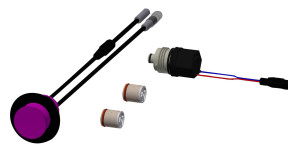

Optionales Zubehör