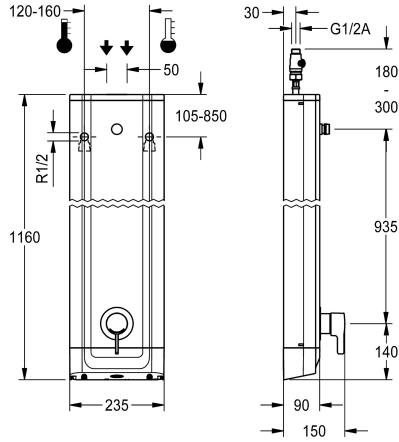

KWC F5L-Therm Duschpaneel aus Edelstahl

Modell-Linie: F5L | F5LT2022
Duscharmaturen | Konventionelle Dusche

KWC-Nr.

2030066541

F5L-Therm Duschpaneel aus Edelstahl für Aufputzmontage mit Einhebel-Thermostat DN 15 und Anschlussstutzen für Duschkopf. Zum Anschluss an Warm- und Kaltwasser. Funktionsblock mit integrierter Mischkartusche und Vorrichtung für optionale Hygieneeinheit zur Durchführung einer automatischen Hygienespülung, programmgesteuerten thermischen Desinfektion (zusätzliche Bypass-Magnetventilkartusche notwendig) und Speicherung von Statistikdaten. Thermostatisch gesteuerte Mischkartusche mit Dehnstoffelement und aktivem Verbrühungsschutz sowie einstellbarem, verdrehsicherem Temperaturanschlag und Keramikscheibentechnik.

Ganzmetallausführung, sichtbare Teile poliert verchromt. Anschlussstutzen für separat notwendigen KWC-Duschkopf DN 15 mit vormontiertem Durchflussmengenregler 9,0 l/min. Gehäuse aus Edelstahl mit erhabener Funktionsfläche und Abdeckkappen aus Kunststoff. Anschlussschläuche mit absperrbaren Wassermengenregulierungen mit Rückflussverhinderer und Sieb.

Gehäuseabmessung 235 x 1160 x 90 mm (B x H x T)

Duschkopf muss separat bestellt werden.

Technische Daten

zusätzliche Verbindungen	nein
mit Rückflussverhinderer	ja
Zirkulation	nein
A3000 open-kompatibel	nein
Anschluss an Münzkontakgeber	nicht möglich
mit Filter	ja
einstellbare Fließzeit	nein
Funktionsprinzip	manuell
für Handdusche	nein
Hygienespülung	vorbereitet
Nennweite	DN 15
Anschlussgröße	G 1/2 A
Schließmechanismus	Oberteil keramisch
Material Gehäuse	Edelstahl
Materialtyp Gehäuse	1.4301 Chromnickelstahl V2A
Material Armatur	Messing
Mindestfließdruck	1 bar
Art der Mischung	mit Thermostat
Gesamttiefe	90 mm
Gesamthöhe	1.160 mm
Gesamtbreite	235 mm
mit Rosetten/Abdeckplatte	ja