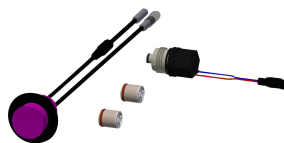

KWC F5L-Therm Panel de ducha de acero inoxidable

Modell-Linie: F5L | F5LT2022
Duchas | Duchas convencionales

KWC-No.

2030066541

F5L-Therm Panel de ducha de acero inoxidable para instalación en superficie con termostato monomando DN 15 y manguito de conexión para cabezal de ducha. Para la conexión al agua caliente y fría. Bloque funcional con cartucho mezclador integrado y dispositivo para unidad higiénica opcional para realizar una descarga higiénica automática, desinfección térmica controlada por programa (se requiere cartucho de válvula electromagnética de derivación adicional) y almacenamiento de datos estadísticos. Cartucho mezclador controlado por termostato con elemento de expansión, desconexión de seguridad en caso de avería en el agua fría, tope de temperatura ajustable y antigiro y tecnología de discos

de cerámica. Versión totalmente metálica, partes visibles cromadas. Manguitos de conexión para cabezal de ducha independiente necesario KWC DN 15 con regulador de caudal premontado 9,0 l/m. Carcasa de acero inoxidable con superficie funcional elevada y tapa de cierre de plástico. Tubos flexibles de conexión con reguladores del flujo de agua bloqueables con válvula de retención y filtro. Dimensiones de la carcasa 235 x 1160 x 90 mm (L x A x P)

Accesorio necesario

AQUAJET-Slimline Cabezal de ducha para paneles e instalaciones de ducha KWC

2030054255
SHAS0011

AQUAJET-Comfort Cabezal de ducha para paneles e instalaciones de ducha KWC

2030054254
SHAC0011

MÜNCHEN Cabezal de ducha para paneles e instalaciones de ducha KWC

2030054793
SHMU0011

Accesorios opcionales

KWC F5L-Therm Panel de ducha de acero inoxidable

Modell-Linie: F5L | F5LT2022
Duchas | Duchas convencionales