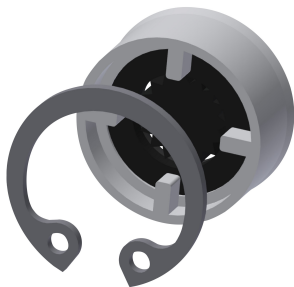

KWC F5L-Therm Panel de ducha de acero inoxidable

Modell-Linie: F5L | F5LT2022
Duchas | Duchas convencionales

KWC-No.

2030066541

F5L-Therm Panel de ducha de acero inoxidable para instalación en superficie con termostato monomando DN 15 y manguito de conexión para cabezal de ducha. Para la conexión al agua caliente y fría. Bloque funcional con cartucho mezclador integrado y dispositivo para unidad higiénica opcional para realizar una descarga higiénica automática, desinfección térmica controlada por programa (se requiere cartucho de válvula electromagnética de derivación adicional) y almacenamiento de datos estadísticos. Cartucho mezclador controlado por termostato con elemento de expansión, desconexión de seguridad en caso de avería en el agua fría, tope de temperatura ajustable y antigiro y tecnología de discos

de cerámica. Versión totalmente metálica, partes visibles cromadas. Manguitos de conexión para cabezal de ducha independiente necesario KWC DN 15 con regulador de caudal premontado 9,0 l/m. Carcasa de acero inoxidable con superficie funcional elevada y tapa de cierre de plástico. Tubos flexibles de conexión con reguladores del flujo de agua bloqueables con válvula de retención y filtro. Dimensiones de la carcasa 235 x 1160 x 90 mm (L x A x P)

2030057068
ACXX2013

Prolongador de la carcasa para paneles de ducha de acero inoxidable F5

2030057069
ACXX2014

Prolongador de la carcasa para paneles de ducha de acero inoxidable F5

2030057070
ACXX2015

Piezas de recambio

KWC F5L-Therm
Panel de ducha de acero inoxidable

Modell-Linie: F5L | F5LT2022
Duchas | Duchas convencionales

Regulador de caudal 9,0 l/min

2000104782
ESHHE0001

Roseta

2030048765
ASET2006

**Conjunto para el cuidado del acero
inoxidable**