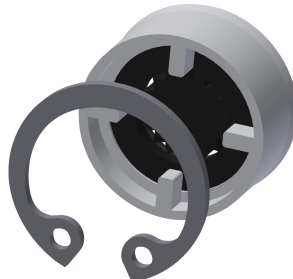

KWC F5L-Therm Panel de ducha de acero inoxidable

Modell-Linie: F5L | F5LT2022
Duchas | Duchas convencionales

KWC-No.

2030066541

F5L-Therm Panel de ducha de acero inoxidable para instalación en superficie con termostato monomando DN 15 y manguito de conexión para cabezal de ducha. Para la conexión al agua caliente y fría. Bloque funcional con cartucho mezclador integrado y dispositivo para unidad higiénica opcional para realizar una descarga higiénica automática, desinfección térmica controlada por programa (se requiere cartucho de válvula electromagnética de derivación adicional) y almacenamiento de datos estadísticos. Cartucho mezclador controlado por termostato con elemento de expansión, desconexión de seguridad en caso de avería en el agua fría, tope de temperatura ajustable y antigiro y tecnología de discos

de cerámica. Versión totalmente metálica, partes visibles cromadas. Manguitos de conexión para cabezal de ducha independiente necesario KWC DN 15 con regulador de caudal premontado 9,0 l/m. Carcasa de acero inoxidable con superficie funcional elevada y tapa de cierre de plástico. Tubos flexibles de conexión con reguladores del flujo de agua bloqueables con válvula de retención y filtro. Dimensiones de la carcasa 235 x 1160 x 90 mm (L x A x P)

Accesorio necesario

AQUAJET-Slimline Cabezal de ducha para paneles e instalaciones de ducha KWC

2030054255
SHAS0011

AQUAJET-Comfort Cabezal de ducha para paneles e instalaciones de ducha KWC

2030054254
SHAC0011

MÜNCHEN Cabezal de ducha para paneles e instalaciones de ducha KWC

2030054793
SHMU0011

Accesorios opcionales

KWC F5L-Therm Panel de ducha de acero inoxidable

Modell-Linie: F5L | F5LT2022
Duchas | Duchas convencionales