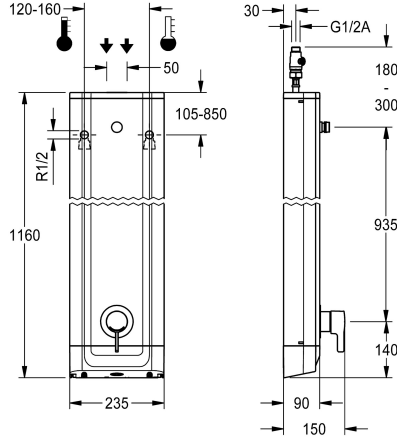

KWC F5L-Therm Panel de ducha de acero inoxidable

Modell-Linie: F5L | F5LT2022
Duchas | Duchas convencionales

KWC-No.

2030066541

F5L-Therm Panel de ducha de acero inoxidable para instalación en superficie con termostato monomando DN 15 y manguito de conexión para cabezal de ducha. Para la conexión al agua caliente y fría. Bloque funcional con cartucho mezclador integrado y dispositivo para unidad higiénica opcional para realizar una descarga higiénica automática, desinfección térmica controlada por programa (se requiere cartucho de válvula electromagnética de derivación adicional) y almacenamiento de datos estadísticos. Cartucho mezclador controlado por termostato con elemento de expansión, desconexión de seguridad en caso de avería en el agua fría, tope de temperatura ajustable y antigiro y tecnología de discos

de cerámica. Versión totalmente metálica, partes visibles cromadas. Manguitos de conexión para cabezal de ducha independiente necesario KWC DN 15 con regulador de caudal premontado 9,0 l/m. Carcasa de acero inoxidable con superficie funcional elevada y tapa de cierre de plástico. Tubos flexibles de conexión con reguladores del flujo de agua bloqueables con válvula de retención y filtro. Dimensiones de la carcasa 235 x 1160 x 90 mm (L x A x P)

El cabezal de ducha debe pedirse por separado.

Datos técnicos

Conexiones adicionales
ATT-WS-BACKFLOWPREVENTER
Circulation
ATT-WS-COMPA30000
conexión con dispensador de prepago
con filtro
Tiempo de flujo ajustable
Mecanismo de activación
ATT-WS-HANDSHOWER
ATT-WS-HYGIENE-FLUSH
Diámetro de entrada
Diámetro de entrada
ATT-WS-LOCKINGMECHANISM
Material
Código cubierta
Material
Presión de caudal mínimo
Mezcla
Profundidad
Altura
Anchura total
ATT-WS-ROSETTES

No
Si
No
No
No es posible
Si
No
manual
No
Prepara
DN 15
G-1-2-A
TOP-CERAMIC
Acero inoxidable
1.4301
Latón
1 bar
Con termostato
90 mm
1.160 mm
235 mm
Si

KWC F5L-Therm Panel de ducha de acero inoxidable

Modell-Linie: F5L | F5LT2022
Duchas | Duchas convencionales