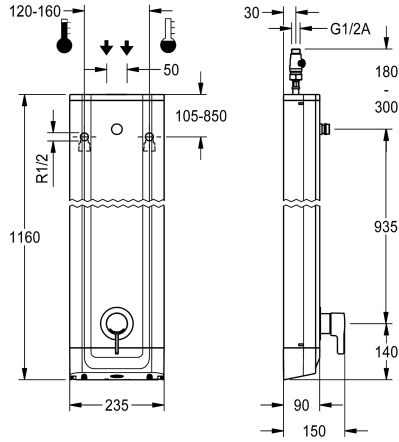

KWC F5L-Therm Panneau de douche en acier inoxydable

Modell-Linie: F5L | F5LT2022
Douches | Douches manuelles

KWC-No.

2030066541

Panneau de douche F5L-Therm en acier inoxydable pour montage mural avec mitigeur monolevier thermostatique DN 15 et raccord pour pomme de douche. Pour le raccordement sur les arrivées d'eau chaude et d'eau froide. Bloc fonctionnel avec cartouche de mélange intégrée et dispositif pour unité d'hygiène optionnelle permettant d'effectuer un rinçage hygiénique automatique, une désinfection thermique commandée par programme (cartouche d'électrovannes de dérivation supplémentaire requise) et l'enregistrement de données statistiques. Cartouche de mitigeur à commande thermostatique avec élément expansible, et protection active contre

les brûlures ainsi qu'arrêt de température réglable, sans torsion et technologie de disque en céramique. Structure entièrement métallique, pièces visibles en laiton chromé poli. Raccord pour pomme de douche KWC Professional séparé DN 15 nécessaire avec régulateur de débit prémonté 9,0 l/min. Corps en acier inoxydable à surface fonctionnelle en saillie et protection en plastique. Tuyaux de raccordement avec réglage du débit d'eau verrouillable avec clapet anti-retour et tamis. Dimensions du boîtier 235 x 1160 x 90 mm (L x H x P) La pomme de douche doit être commandée séparément.

Données techniques

Connexions supplémentaires
ATT-WS-BACKFLOWPREVENTER
Circulation
ATT-WS-COMPA30000
Connexion avec distributeur d'eau payante
avec filtre
Durée d'écoulement réglable
Principe de fonctionnement
ATT-WS-HANDSHOWER
ATT-WS-HYGIENE-FLUSH
Diamètre intérieur
Taille de l'alimentation
ATT-WS-LOCKINGMECHANISM
Matière du boîtier
Code matériel du boîtier
Matière de l'installation
Pression dynamique minimale
Type de mélangeur
Profondeur totale
Hauteur totale
Largeur totale
ATT-WS-ROSETTES