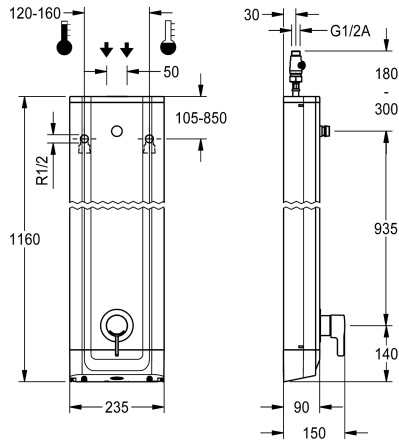

KWC F5L-Therm Duschpanel av rostfritt stål

Modell-Linie: F5L | F5LT2022
Duschar | Manuell dusch

KWC-No.

2030066541

F5L-Therm Duschpanel av rostfritt stål för ytmontering med engreppstermostat DN 15 och anslutningsmöjlighet för duschhuvud. Temperaturvalspak med inställbart, vridskyddat temperaturstopp. Funktionsblock med integrerad blandarpatron, termostat och förberedelse för hygienhet (tillval) för automatisk hygienpolning, programstyrd termisk desinfektion (extra bypass-magnetventilpatron krävs) och lagring av statistiska data. Termostatiskt styrd blandarpatron med expansionselement, säkerhetsavstängning vid kallvattenbortfall, inställbart temperaturreglage med vridskydd och keramiska skivor. Utförande

helt i metall, synliga delar högblankt förkromade. Anslutningsstuts för separat nödvändigt KWC-duschhuvud DN 15 med förmonterad flödesregulator 9,0 l/min, hus av rostfritt stål med sublim funktionsyta och täcklock av plast. Anslutningsslangar med backflödesanordning och sil.

Husmått 235 x 1160 x 90 mm (B x H x D)

Duschhuvud måste beställas separat.

Technical Data

extra anslutning
ATT-WS-BACKFLOWPREVENTER
Cirkulation
ATT-WS-COMPA30000
Samband med lön myntopererad behållare
med filter
Justerbar flödestid
Funktionell princip
ATT-WS-HANDSHOWER
ATT-WS-HYGIENE-FLUSH
Nominell diameter
Inbyggnadsmått
ATT-WS-LOCKINGMECHANISM
Material hölje
materialkod hölje
Material delar
Minimalt flödestryck
Typ av blandning
Övergripande djup
Total höjd
Total bredd
ATT-WS-ROSETTES

KWC F5L-Therm Duschpanel av rostfritt stål

Modell-Linie: F5L | F5LT2022
Duschar | Manuell dusch

Flow controller 6.0 l/min

2030027586
ESHHE0004

Flow controller 12.0 l/min

2000104783
ESHHE0002

Hygiene unit for F5L single lever mixer shower panel