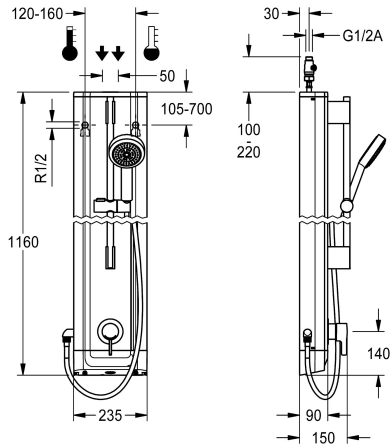

### KWC-Nr.

**2030066542**

F5L-Therm Duschpaneel aus Edelstahl für Aufputzmontage mit Einhebel-Thermostat DN 15 und Handbrausegarnitur. Zum Anschluss an Warm- und Kaltwasser. Funktionsblock mit integrierter Mischkartusche und Vorrichtung für optionale Hygieneeinheit zur Durchführung einer automatischen Hygienespülung, programmgesteuerten thermischen Desinfektion (zusätzliche Bypass-Magnetventilkartusche notwendig) und Speicherung von Statistikdaten. Thermostatisch gesteuerte Mischkartusche mit Dehnstoffelement und aktivem Verbrühungsschutz sowie einstellbarem, verdrehsicherem Temperaturanschlag und

Keramikscheibentechnik. Ganzmetallausführung, sichtbare Teile poliert verchromt. Vormontierte Brausestange, Messing verchromt, mit höhenverstellbarem Handbrausehalter sowie Handbrause Kunststoff verchromt, Brauseboden mit Regenstrahl, Durchmesser 110 mm, Brauseschlauch 900 mm. Gehäuse aus Edelstahl mit erhabener Funktionsfläche und Abdeckkappen aus Kunststoff. Anschlussschläuche mit absperrbaren Wassermengenregulierungen mit Rückflussverhinderer und Sieb.

Gehäuseabmessung 235 x 1160 x 90 mm (B x H x T)

mit Thermostat

90 mm

1.160 mm

235 mm

ja