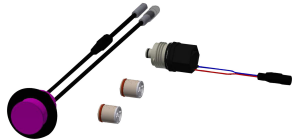

KWC F5L-Therm Duschpaneel aus Edelstahl mit Handbrausegarnitur

Modell-Linie: F5L | F5LT2023
Duscharmaturen | Konventionelle Dusche

Sicherheitsabschaltung	nein
Brauserohrentleerung	nein
mit Brauseset	ja
Schallschutz	nein
Oberflächenbehandlung Gehäuse	seidenmatt
Oberflächenbehandlung	verchromt
Oberflächenveredelung Armatur	poliert
Temperaturanschlag	ja
Thermische Desinfektion	ja
Art der Montage	Wandmontage
Art der Bedienung	manueller Betrieb
Art der Duscharmatur	Duschpaneel
Volumenstrom bei 3 bar	0.15 l/s
Wasseranschluss	Schlauch (Verschraubung)
Position des Wasseranschlusses	von oben/hinten
mit Seifenschale	nein
Akzentfarbe	Chromoptik (glänzend)
Grundfarbe	Edelstahl
teamNumber	0

Optionales Zubehör

Hygieneunit für F5L
Einhebelmischer als Duschpaneel

2030057065
ACLM2003