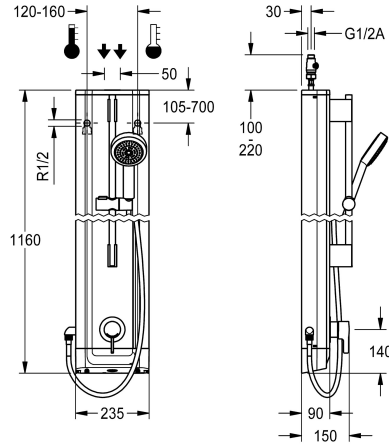

KWC F5L-Therm

Panneau de douche en acier inoxydable avec ensemble pomme de douche

Modell-Linie: F5L | F5LT2023

Douches | Douches manuelles

KWC-No.

2030066542

Panneau de douche F5L-Therm en acier inoxydable pour montage en mural avec mitigeur monolevier thermostatique DN 15 raccord pour pomme de douche. Pour le raccordement sur les arrivées d'eau chaude et d'eau froide. Bloc fonctionnel avec cartouche de mélange intégrée et dispositif pour unité d'hygiène optionnelle permettant d'effectuer un rinçage hygiénique automatique, une désinfection thermique commandée par programme (cartouche d'électrovannes de dérivation supplémentaire requise) et l'enregistrement de données statistiques. Cartouche de mitigeur à commande thermostatique avec élément expansible, et protection active contre les brûlures ainsi qu'arrêt de température réglable, sans torsion et

technologie de disque en céramique. Structure entièrement métallique, pièces visibles en laiton chromé poli. Barre de douche prémontée en laiton chromé, avec support de douchette réglable en hauteur ainsi que douchette à main en plastique chromé, pommeau de douchette à jet pluie, diamètre 110 mm, flexible de douchette 900 mm. Boîtier en acier inoxydable avec surface fonctionnelle en relief et caches en plastique. Tuyaux de raccordement avec réglage du débit d'eau verrouillable avec clapet anti-retour et tamis.

Dimensions du boîtier 235 x 1160 x 90 mm (L x H x P)

Données techniques

Connexions supplémentaires
ATT-WS-BACKFLOWPREVENTER
Circulation
ATT-WS-COMPA30000
Connexion avec distributeur d'eau payante
avec filtre
Durée d'écoulement réglable
Principe de fonctionnement
ATT-WS-HANDSHOWER
ATT-WS-HYGIENE-FLUSH
Diamètre intérieur
Taille de l'alimentation
ATT-WS-LOCKINGMECHANISM
Matière du boîtier
Code matériel du boîtier
Matière de l'installation
Pression dynamique minimale
Type de mélangeur
Profondeur totale
Hauteur totale
Largeur totale
ATT-WS-ROSETTES