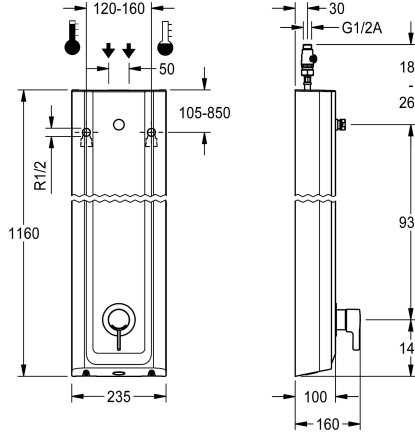

### KWC-No.

**2030066543**

F5L-Therm-suihkupaneeli MIRANIT -komposiittimateriaalista pinta-asennukseen. Vipukäyttöinen termostaattihana DN 15 ja liitäntä suihkupäälle. Liitetään lämpimään ja kylmään veteen. Toimintayksikössä toimiosa integroidulla termostaatilla ja esiasennetulla hygieniayksiköllä automaattisen hygieniahuuhtelun ja ohjelmoidun lämpödesinfioinnin suorittamiseen (edellyttää ohitusmagneettiventtiiliä) sekä tilastotietojen tallennukseen. Toimiosa laajennuselementillä, turvakatkaisu kylmän veden tulon lakatessa, säädettävällä ja tahattomalta kääntämiseltä suojatulla lämpötilanrajoittimella sekä keraamisella kiekkoketkellä. Metallirakenne, näkyvät osat kromattu ja kiillotettu. Liitäntä erikseen tilattavalle KWC-suihkupäälle DN 15, jossa integroitu suihkun

virtaaman säädin 9,0 l/min. Paneeli MIRANIT-komposiittimateriaalia, huokoseton, sileä pinta (lämpötilan kesto 80 C asti), väri Alpine White. Liitäntäletkuissa lukittavat takaiskuventtiilit ja sihti. Aktivoi hygieniahuuhtelun 24 tunnin välein. Mahdollisuus parametrisointiin ja kommunikointiin valinnaisella kaksisuuntaisella kaukosäädöllä. Hygieniayksikkö joko paristokäyttöinen 6 V:n litiumparistolla (CR-P2) kalustetta kohden tai erillisellä jännitteensyötöllä verkkolaitteen 6,75 V / 12 V DC välityksellä. Rungon mitat 235 x 1160 x 100 mm (L x K x S) Suihkupää, paristolokero paristoiheen, verkkolaite ja jatkojohto tilattava erikseen.