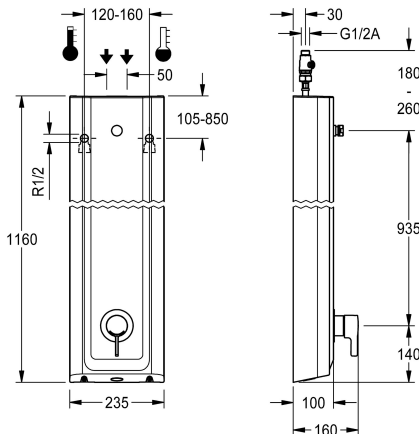

KWC F5L-Therm Panneau de douche en MIRANIT

Modell-Linie: F5L | F5LT2024
Douches | Douches manuelles

KWC-No.

2030066543

F5L-Therm Panneau de douche en matériau minéral pour montage mural avec thermostat à levier unique DN 15 et raccord pour pommeau de douche. Pour le raccordement à l'eau chaude et froide. Bloc fonctionnel avec cartouche de mélange intégrée et deux cartouches d'électrovannes de dérivation prémontées pour effectuer un rinçage hygiénique automatique et une désinfection thermique programmée.

Cartouche de mélange à commande thermostatique avec élément de dilatation et protection active contre les brûlures ainsi que butée de température réglable et anti-torsion et technique de disque céramique. Exécution entièrement métallique, parties visibles chromées polies. Manchon de raccordement pour pomme de douche KWC Professional DN 15, requis séparément, avec régulateur de débit prémonté 9,0 l/min. Boîtier avec surface fonctionnelle en relief, en matériau minéral MIRANIT à liant en résine

Dimensions du boîtier 235 x 1160 x 100 mm (L x H x P)

Le compartiment à piles ou le bloc d'alimentation et la rallonge doivent être commandés séparément.

Données techniques

Connexions supplémentaires
ATT-WS-BACKFLOWPREVENTER
Circulation
ATT-WS-COMPA30000
Connexion avec distributeur d'eau payante
Réglage d'usine du rinçage d'hygiène
avec filtre
Durée d'écoulement réglable
Principe de fonctionnement
ATT-WS-HANDSHOWER
ATT-WS-HYGIENE-FLUSH
Diamètre intérieur
Taille de l'alimentation
ATT-WS-LOCKINGMECHANISM
Matière du boîtier
Code matériel du boîtier
Matière de l'installation
Pression dynamique minimale
Type de mélangeur
Profondeur totale