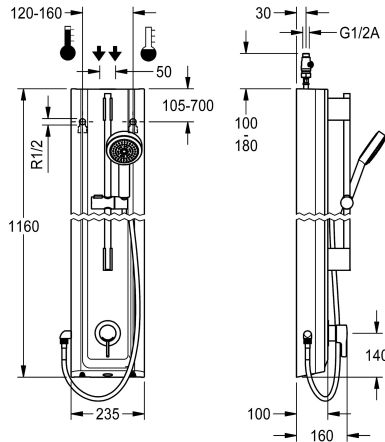

KWC F5L-Therm

Sprchový panel z materiálu MIRANIT se sadou ruční sprchy

Modell-Linie: F5L | F5LT2025

Sprchové armatury | Hydraulické sprchy

KWC-No.

2030066544

F5L-Therm Sprchový panel z minerálního materiálu k montáži na omítku s pákovým termostatem DN 15 a sadou ruční sprchy. K připojení na teplou a studenou vodu. Funkční blok s integrovanou směšovací kartouší a předmontovanou hygienickou jednotkou včetně senzoru s řídicí elektronikou k provádění automatického hygienického proplachování a programem řízené termické dezinfekce (nutná přídatná kartuše s obtokovým elektromagnetickým ventilem) a ukládání statistických údajů. Termostaticky řízená směšovací kartuše s roztažným prvkem a aktivní ochranou proti opaření, jakož i nastavitelným teplotním dorazem s pojistkou proti přetočení a keramickými destičkami. Celokovové provedení, viditelné díly leštěné chromované. Předmontovaná tyč sprchy, chromovaná mosaz, s výškově nastavitelným držákem ruční sprchy a ruční sprchou z pochromovaného plastu, růžice sprchy s dešťovým efektem, průměr 110 mm, hadice sprchy 900 mm. Plášť s mírně vystouplou funkční

Modell-Linie: F5L | F5LT2025

Sprchové armatury | Hydraulické sprchy

Celková hloubka	100 mm
Celková výška	1,160 mm
Celková šířka	235 mm
ATT-WS-PARAMETERIZATION	REMOTECONTROL
Napájení	6-12-VDC
ATT-WS-POWTYPE	OTHER
ATT-WS-ROSETTES	ano
Bezpečnostní vypnutí	Ne
Automaticky vypouštěné sprchové potrubí	Ne
ATT-WS-SHOWERSET	ano
Zvuková izolace	Ne
Povrchová úprava armatury	chromovaný
ATT-WS-SURTREATFIT	POLISHED
ATT-WS-TEMPERATURELIMIT	ano
Termická dezinfekce	ano
ATT-WS-TRANSFORMER	Ne
Způsob montáže	montáž na stěnu
Ovládní	manuální
Typ senzoru	optoelektronický senzor
Typ sprchy	sprchový panel
ATT-WS-VOLFLOWRATE3	0.15 l/s
ATT-WS-WATCON	hadice
Umístění vodovodní přípojky	shora / od zadní strany
ATT-WS-WITHSOAPDISH	Ne
Barevné varianty	CHROME-GLOSSY
Základní barva	bílá