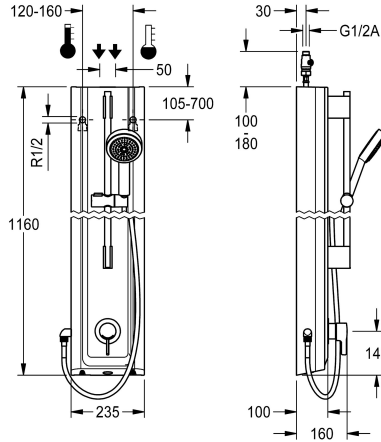

KWC F5L-Therm Duschpaneel aus MIRANIT mit Handbrausegarnitur

Modell-Linie: F5L | F5LT2025
Duscharmaturen | Konventionelle Dusche

KWC-Nr.

2030066544

F5L-Therm Duschpaneel aus Mineralwerkstoff für Aufputzmontage mit Einhebel-Thermostat DN 15 und Handbrausegarnitur. Zum Anschluss an Warm- und Kaltwasser. Funktionsblock mit integrierter Mischkartusche und vormontierter Hygieneeinheit inklusive Sensor mit Steuerelektronik zur Durchführung einer automatischen Hygienespülung, programmgesteuerten thermischen Desinfektion (zusätzliche Bypass-Magnetventilkartusche notwendig) und Speicherung von Statistikdaten. Thermostatisch gesteuerte Mischkartusche mit Dehnstoffelement und aktivem Verbrühungsschutz sowie einstellbarem, verdrehsicherem Temperaturanschlag und Keramikscheibentechnik. Ganzmetallausführung, sichtbare Teile poliert verchromt. Vormontierte Brausestange, Messing verchromt, mit höhenverstellbarem Handbrausehalter sowie Handbrause Kunststoff verchromt, Brauseboden mit Regenstrahl, Durchmesser 110 mm, Brauseschlauch 900 mm. Gehäuse mit erhabener

KWC F5L-Therm

Duschpaneel aus MIRANIT mit Handbrausegarnitur

Modell-Linie: F5L | F5LT2025

Duscharmaturen | Konventionelle Dusche

Gesamttiefe	100 mm
Gesamthöhe	1,160 mm
Gesamtbreite	235 mm
Parametrierung	Fernbedienung
Anschlussspannung	6,75 / 12 VDC
Art der Spannungsversorgung	sonstige
mit Rosetten/Abdeckplatte	ja
Sicherheitsabschaltung	nein
Brauserohrentleerung	nein
mit Brauseset	ja
Schallschutz	nein
Oberflächenbehandlung	verchromt
Oberflächenveredelung Armatur	poliert
Temperaturanschlag	ja
Thermische Desinfektion	ja
mit Trafo/Netzteil	nein
Art der Montage	Wandmontage
Art der Bedienung	manueller Betrieb
Typ des Sensors	opto-elektronischer Sensor
Art der Duscharmatur	Duschpaneel
Volumenstrom bei 3 bar	0.15 l/s
Wasseranschluss	Schlauch (Verschraubung)
Position des Wasseranschlusses	von oben/hinten
mit Seifenschale	nein
Akzentfarbe	Chromoptik (glänzend)
Grundfarbe	weiss
teamNumber	812499